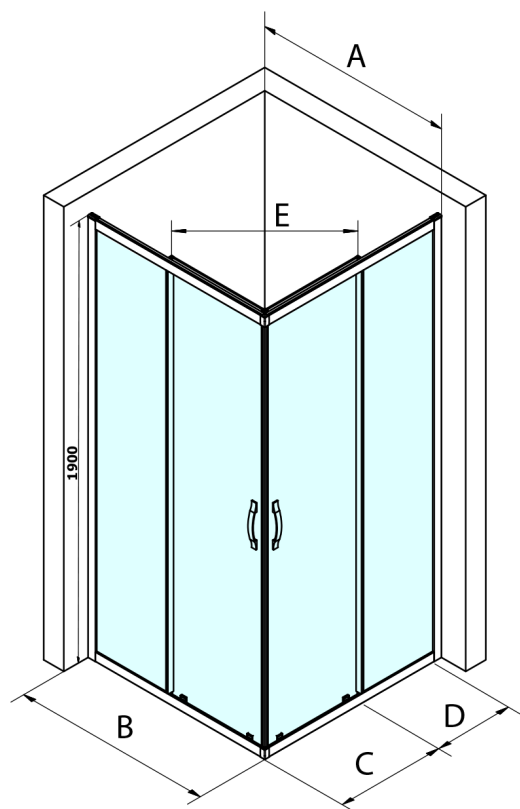

SIGMA SIMPLY BLACK kabina prysznicowa 800x800 mm, wejście z rogu, Brick szkło

Kod: GS2480B-01

Rozmiary

Szerokość: 800 mm
 Wysokość: 1900 mm
 Głębokość: 800 mm

Właściwości

Gwarancja: 3 lata

Karta techniczna

MODEL	A	B	C	D	E
GS2180B	780-800	800	410	315	432
GS2190B	880-900	900	460	365	503
GS2110B	980-1000	1000	510	415	570
GS2111B	1080-1100	1100	560	515	570
GS2112B	1180-1200	1200	610	615	570
GS2480B	780-800	800	410	315	432
GS2490B	880-900	900	460	365	503
GS2410B	980-1000	1000	510	415	570

Size	E
1200x1100	570
1200x1000	570
1200x900	538
1200x800	503
1100x1000	570
1100x800	503
1100x900	538
1000x900	538
1000x800	503
900x800	468