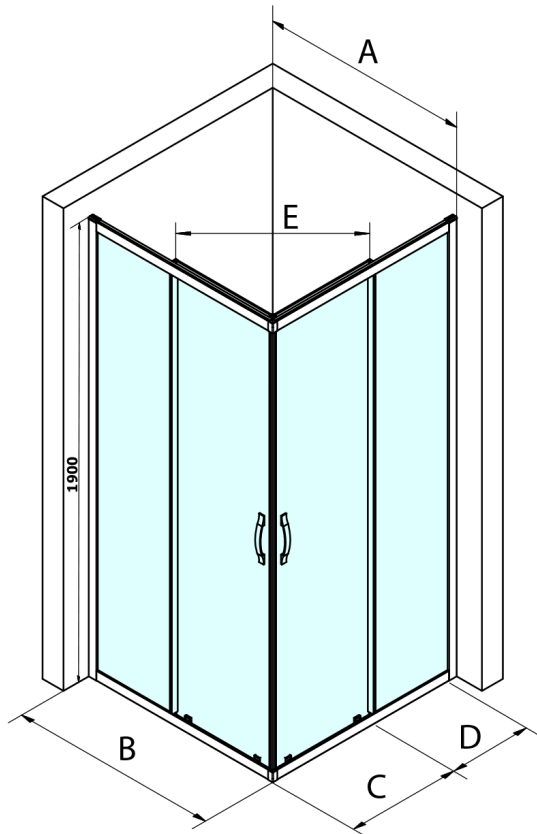

**SIGMA SIMPLY BLACK kabina prysznicowa 1000x900 mm,
instalacja L/R, wejście z rogu, Brick szkło**

Kod: GS2410B-03

Podstawowe informacje

Marka: Gelco
Seria: SIGMA SIMPLY BLACK

Rozmiary

Szerokość: 1000 mm
Wysokość: 1900 mm
Głębokość: 900 mm

Właściwości

Kolor profilu: Czarny mat
Kształt: Prostokątna - wejście z rogu
Typ otwierania: Przesuwne
Szerokość wejścia: 538 mm
Rodzaj szkła: Szkło Brick
Wykończenie szkła: Coated glass
Grubość szkła: 6 mm
Właściwości: Z profilami
Waga / szt.: 67.0 kg
Opakowanie: 2 szt.
Gwarancja: 3 lata

**SIGMA SIMPLY BLACK kabina prysznicowa 1000x900 mm,
instalacja L/R, wejście z rogu, Brick szkło**

Karta techniczna

MODEL	A	B	C	D	E
GS2180B	780-800	800	410	315	432
GS2190B	880-900	900	460	365	503
GS2110B	980-1000	1000	510	415	570
GS2111B	1080-1100	1100	560	515	570
GS2112B	1180-1200	1200	610	615	570
GS2480B	780-800	800	410	315	432
GS2490B	880-900	900	460	365	503
GS2410B	980-1000	1000	510	415	570

Size	E
1200x1100	570
1200x1000	570
1200x900	538
1200x800	503
1100x1000	570
1100x800	503
1100x900	538
1000x900	538
1000x800	503
900x800	468