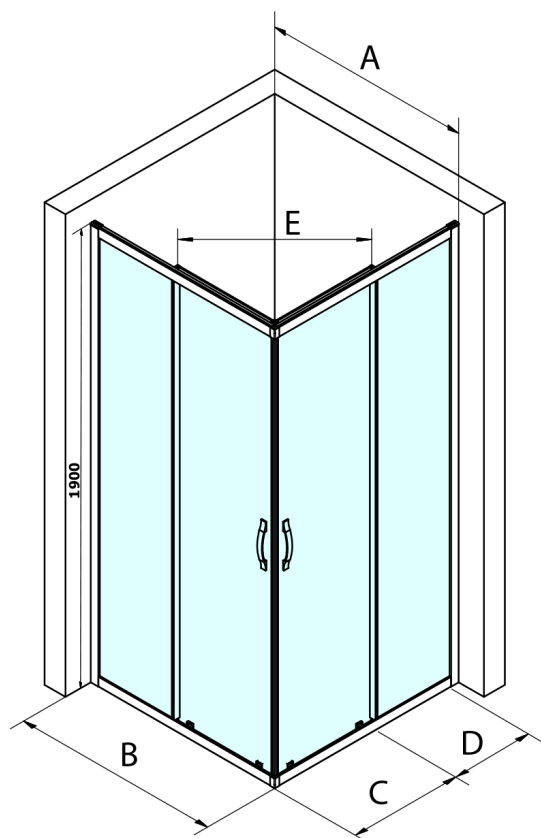

## Rozmiary

Szerokość: 1000 mm  
Wysokość: 1900 mm  
Głębokość: 800 mm

## Właściwości

Kolor profilu: Czarny mat  
Kształt: Prostokątna - wejście z rogu  
Typ otwierania: Przesuwne  
Szerokość wejścia: 503 mm  
Rodzaj szkła: Szkło Brick  
Wykończenie szkła: Coated glass  
Grubość szkła: 6 mm  
Właściwości: Z profilami  
Waga / szt.: 64.0 kg  
Opakowanie: 2 szt.  
Gwarancja: 3 lata

**SIGMA SIMPLY BLACK kabina prysznicowa 1000x800 mm,  
instalacja L/R, wejście z rogu, Brick szkło**

**Karta techniczna**

MODEL	A	B	C	D	E
GS2180B	780-800	800	410	315	432
GS2190B	880-900	900	460	365	503
GS2110B	980-1000	1000	510	415	570
GS2111B	1080-1100	1100	560	515	570
GS2112B	1180-1200	1200	610	615	570
GS2480B	780-800	800	410	315	432
GS2490B	880-900	900	460	365	503
GS2410B	980-1000	1000	510	415	570

Size	E
1200x1100	570
1200x1000	570
1200x900	538
1200x800	503
1100x1000	570
1100x800	503
1100x900	538
1000x900	538
1000x800	503
900x800	468