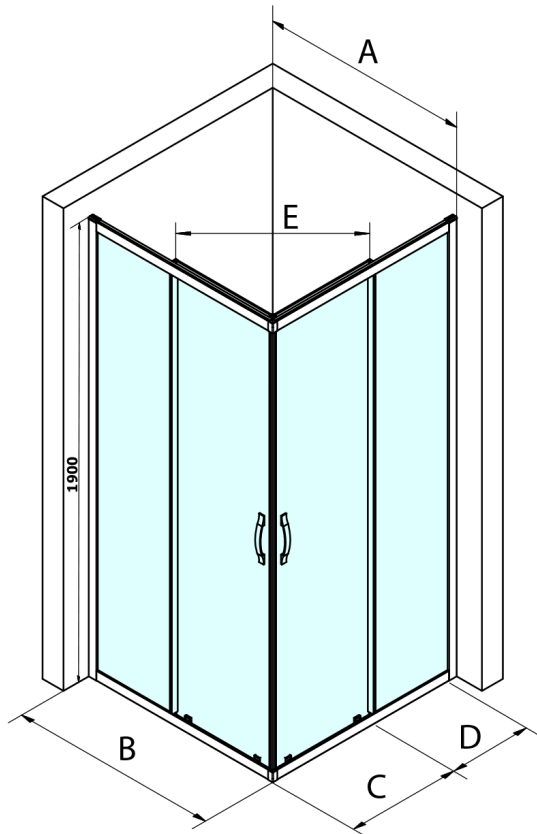

SIGMA SIMPLY BLACK kabina prysznicowa 1000x800 mm, instalacja L/R, wejście z rogu, Brick szkło

Kod: GS2410B-02

Podstawowe informacje

Marka: Gelco
Seria: SIGMA SIMPLY BLACK

Rozmiary

Szerokość: 1000 mm
Wysokość: 1900 mm
Głębokość: 800 mm

Właściwości

Kolor profilu: Czarny mat
Kształt: Prostokątna - wejście z rogu
Typ otwierania: Przesuwne
Szerokość wejścia: 503 mm
Rodzaj szkła: Szkło Brick
Wykończenie szkła: Coated glass
Grubość szkła: 6 mm
Właściwości: Z profilami
Waga / szt.: 64.0 kg
Opakowanie: 2 szt.
Gwarancja: 3 lata

**SIGMA SIMPLY BLACK kabina prysznicowa 1000x800 mm,
instalacja L/R, wejście z rogu, Brick szkło**

Karta techniczna

MODEL	A	B	C	D	E
GS2180B	780-800	800	410	315	432
GS2190B	880-900	900	460	365	503
GS2110B	980-1000	1000	510	415	570
GS2111B	1080-1100	1100	560	515	570
GS2112B	1180-1200	1200	610	615	570
GS2480B	780-800	800	410	315	432
GS2490B	880-900	900	460	365	503
GS2410B	980-1000	1000	510	415	570

Size	E
1200x1100	570
1200x1000	570
1200x900	538
1200x800	503
1100x1000	570
1100x800	503
1100x900	538
1000x900	538
1000x800	503
900x800	468