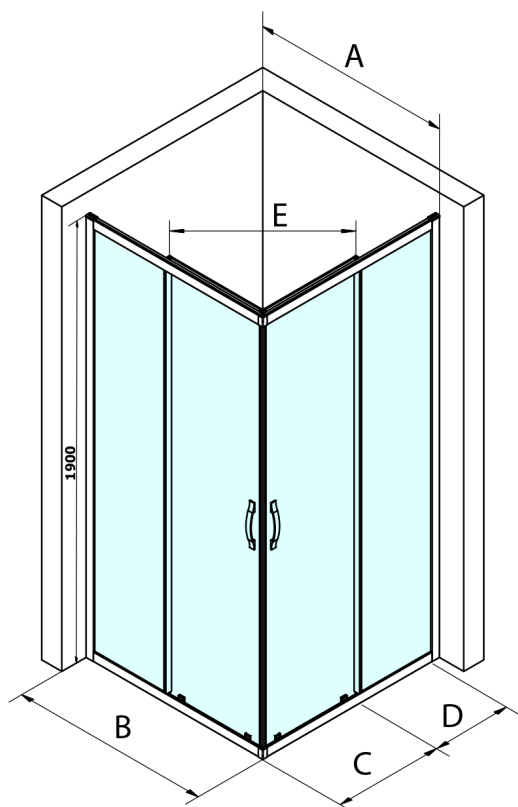

SIGMA SIMPLY BLACK kabina prysznicowa 1000x800 mm, instalacja L/R, wejście z rogu, Brick szkło

Kod: GS2410B-02

Rozmiary

Szerokość: 1000 mm

Wysokość: 1900 mm

Głębokość: 800 mm

Właściwości

Gwarancja: 3 lata

Karta techniczna

MODEL	A	B	C	D	E
GS2180B	780-800	800	410	315	432
GS2190B	880-900	900	460	365	503
GS2110B	980-1000	1000	510	415	570
GS2111B	1080-1100	1100	560	515	570
GS2112B	1180-1200	1200	610	615	570
GS2480B	780-800	800	410	315	432
GS2490B	880-900	900	460	365	503
GS2410B	980-1000	1000	510	415	570

Size	E
1200x1100	570
1200x1000	570
1200x900	538
1200x800	503
1100x1000	570
1100x800	503
1100x900	538
1000x900	538
1000x800	503
900x800	468