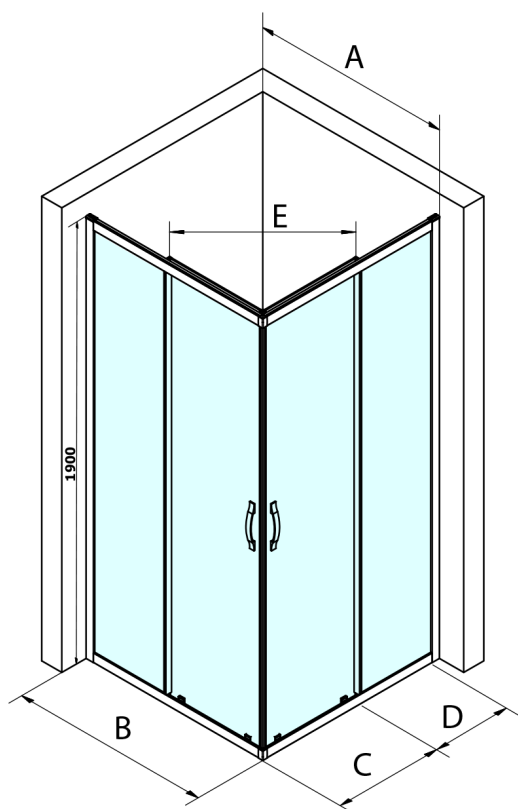

SIGMA SIMPLY BLACK kabina prysznicowa 1000x1000 mm, wejście z rogu, Brick szkło

Kod: GS2410B-01

Rozmiary

Szerokość: 1000 mm

Wysokość: 1900 mm

Głębokość: 1000 mm

Właściwości

Gwarancja: 3 lata

Karta techniczna

MODEL	A	B	C	D	E
GS2180B	780-800	800	410	315	432
GS2190B	880-900	900	460	365	503
GS2110B	980-1000	1000	510	415	570
GS2111B	1080-1100	1100	560	515	570
GS2112B	1180-1200	1200	610	615	570
GS2480B	780-800	800	410	315	432
GS2490B	880-900	900	460	365	503
GS2410B	980-1000	1000	510	415	570

Size	E
1200x1100	570
1200x1000	570
1200x900	538
1200x800	503
1100x1000	570
1100x800	503
1100x900	538
1000x900	538
1000x800	503
900x800	468