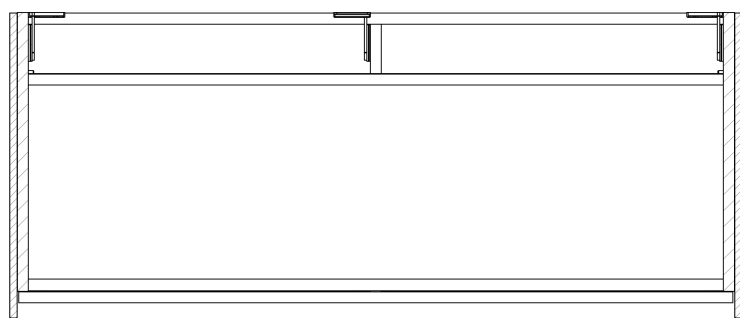

Installation of drain + hot & cold water pipes