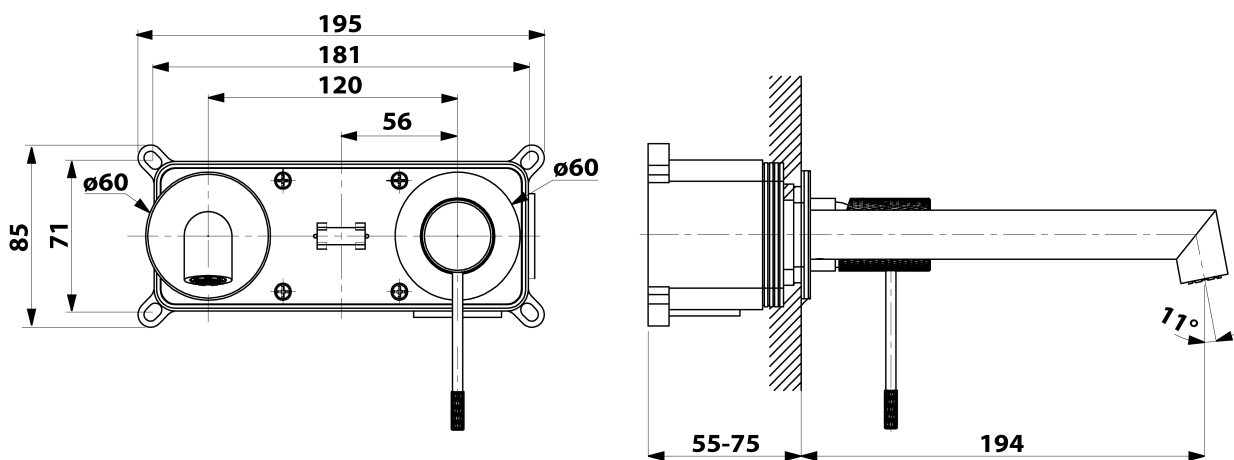

Dekor: Dąb Alabama

Materiał: DTDL, Solid Surface - Sztuczny kamień

Instalacja: Zawieszane na ścianie

Typ szafki: Szuflady

Typ umywalki: Umywalka nablutowa

Typ lustra: Lustro podświetlane

Sterowanie oświetleniem: Nie zawiera

Moc: 28 W

Kolor LED: Neutralny (4 000 - 5 000 K)

Luminacja: 2350 lm

Żywotność (LED): 50000 godzin

Wyposażenie: Cichy domyk

Waga / zestaw: 101.556 kg

Opakowanie: 7 szt.

Gwarancja: 2 lata

Karta techniczna

Installation of drain + hot & cold water pipes