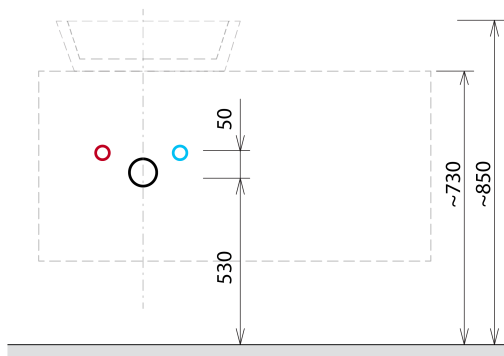

Moc: 28 W

Kolor LED: Neutralny (4 000 - 5 000 K)

Luminacja: 2350 lm

Żywotność (LED): 50000 godzin

Wyposażenie: Cichy domyk

Waga / zestaw: 101.556 kg

Opakowanie: 7 szt.

Gwarancja: 2 lata

Karta techniczna

Installation of drain + hot & cold water pipes