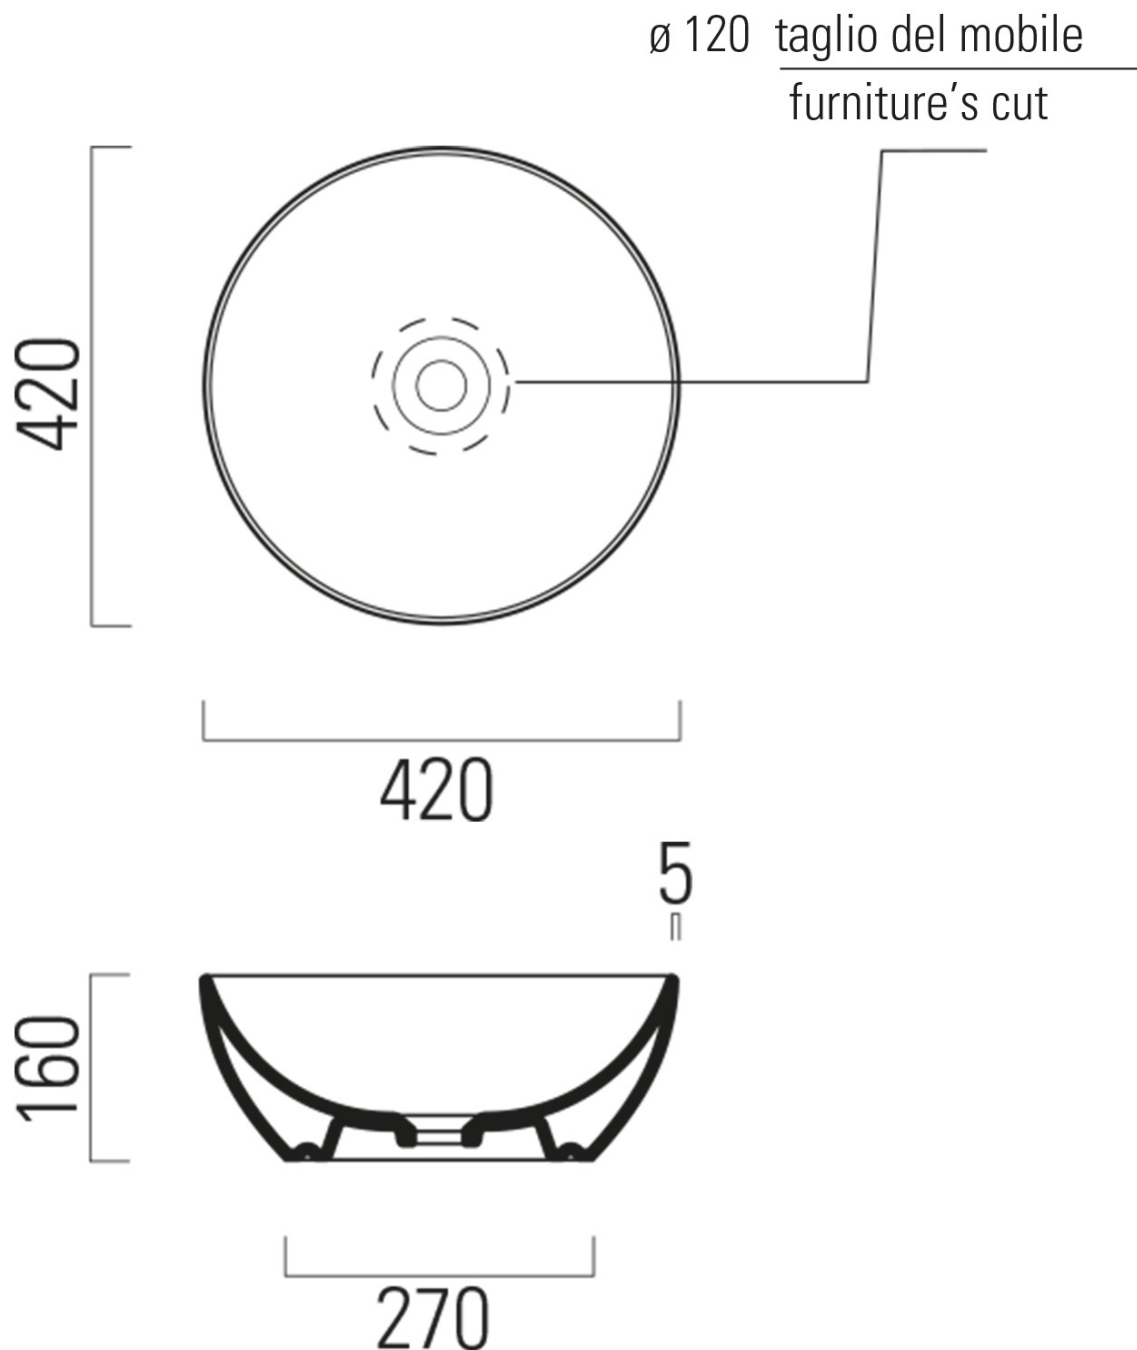

Karta techniczna