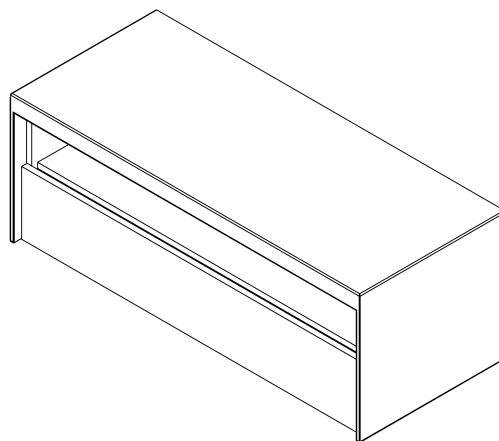

Installation of drain + hot & cold water pipes