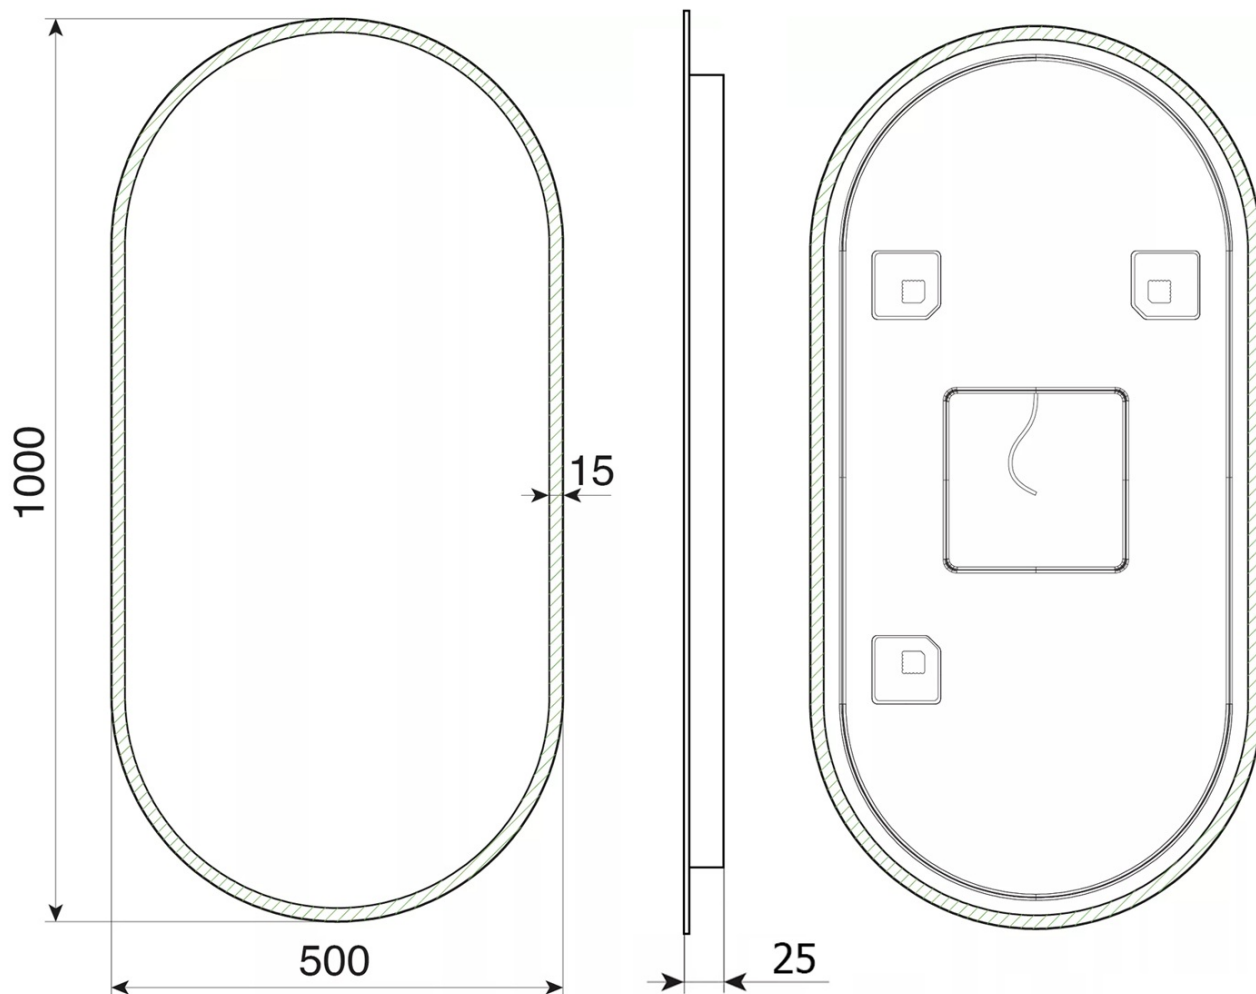

Kod: KSET-037

Podstawowe informacje

Marka: Sapho

Seria: VIERA

Rozmiary

Szerokość: 1200 mm

Właściwości

Kolor: Biały mat, Brązowy

Dekor: Dąb Alabama

Materiał: DTDL, Solid Surface - Sztuczny kamień

Instalacja: Zawieszane na ścianie

Typ szafki: Szuflady

Typ umywalki: Umywalka nablutowa

Typ lustra: Lustro podświetlane

Sterowanie oświetleniem: Nie zawiera

Moc: 28 W

Kolor LED: Neutralny (4 000 - 5 000 K)

Luminacja: 2350 lm

Żywotność (LED): 50000 godzin

Wyposażenie: Cichy domyk

Waga / zestaw: 101.556 kg

Opakowanie: 7 szt.

Gwarancja: 2 lata

Karta techniczna

Installation of drain + hot & cold water pipes