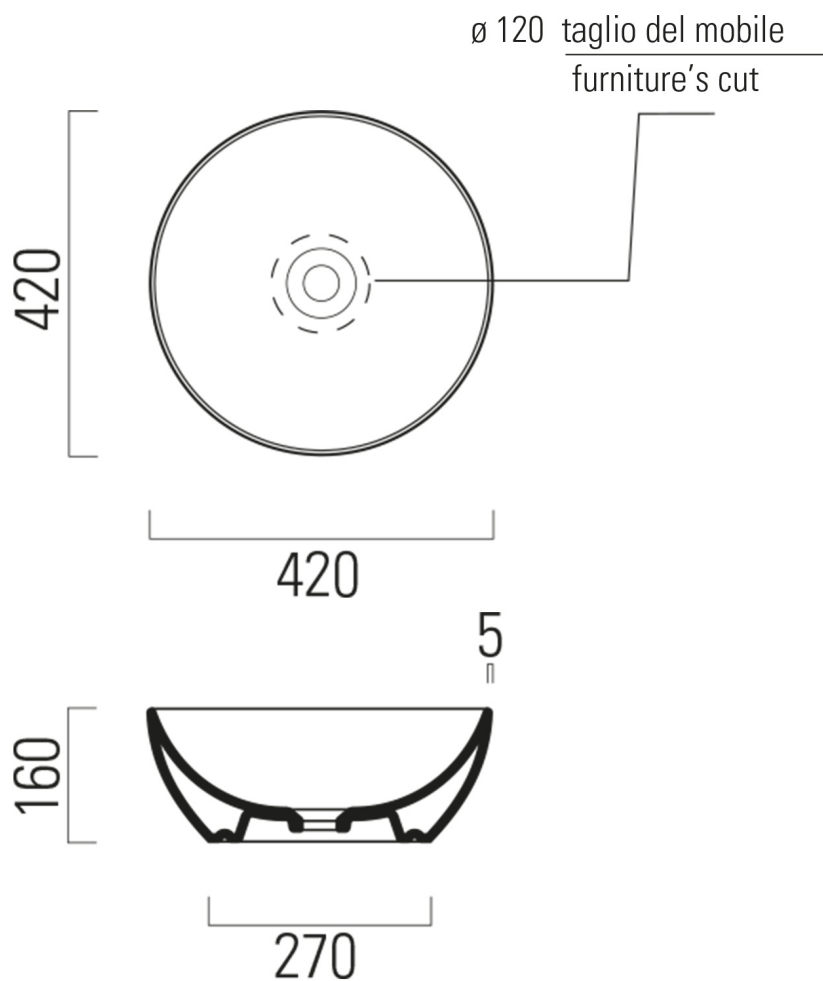

Kod: KSET-037

**Rozmiary**

Szerokość: 1200 mm

**Właściwości**

Kolor: Biały mat, Brązowy

Dekor: Dąb Alabama

Materiał: DTDL, Solid Surface - Sztuczny kamień

Gwarancja: 2 lata

**Karta techniczna**

Installation of drain + hot & cold water pipes