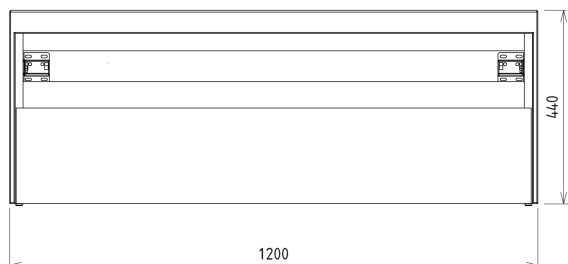

Kod: KSET-037

**Rozmiary**

Szerokość: 1200 mm

**Właściwości**

Kolor: Biały mat, Brązowy

Dekor: Dąb Alabama

Materiał: DTDL, Solid Surface - Sztuczny kamień

Gwarancja: 2 lata

**Karta techniczna**

Installation of drain + hot & cold water pipes