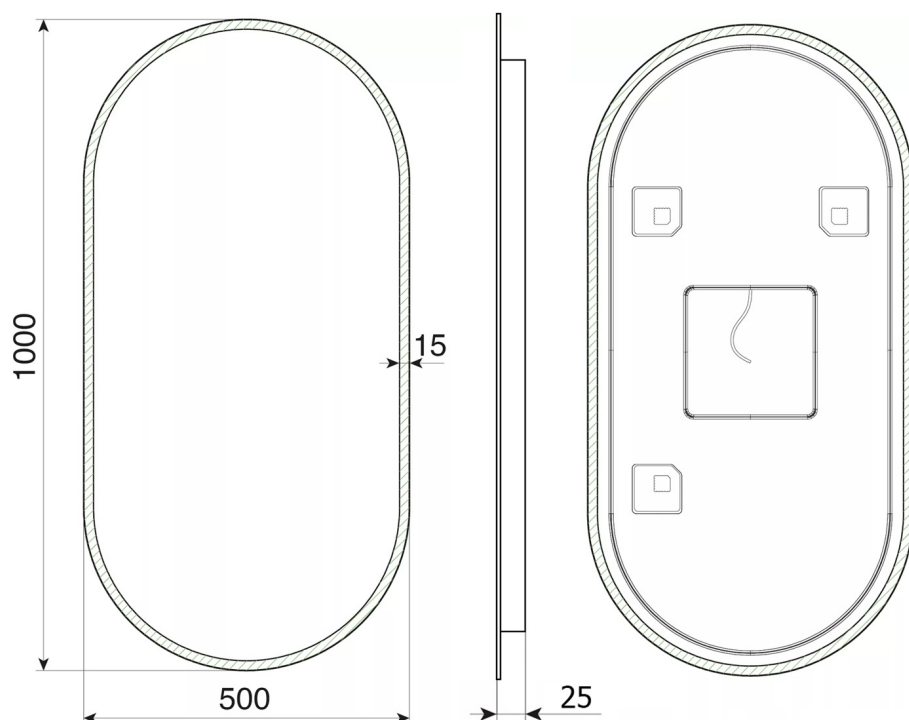

Kod: KSET-037

**Rozmiary**

Szerokość: 1200 mm

**Właściwości**

Kolor: Biały mat, Brązowy

Dekor: Dąb Alabama

Materiał: DTDL, Solid Surface - Sztuczny kamień

Gwarancja: 2 lata

**Karta techniczna**

Installation of drain + hot & cold water pipes