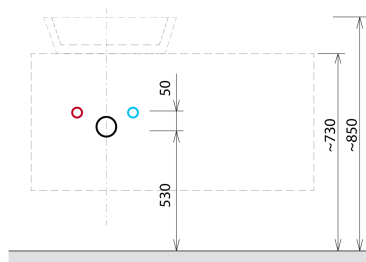

Kod: KSET-037

**Rozmiary**

Szerokość: 1200 mm

**Właściwości**

Kolor: Biały mat, Brązowy

Dekor: Dąb Alabama

Materiał: DTDL, Solid Surface - Sztuczny kamień

Gwarancja: 2 lata

**Karta techniczna**

Installation of drain + hot & cold water pipes