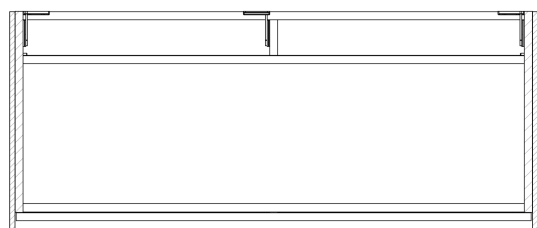

Installation of drain + hot & cold water pipes