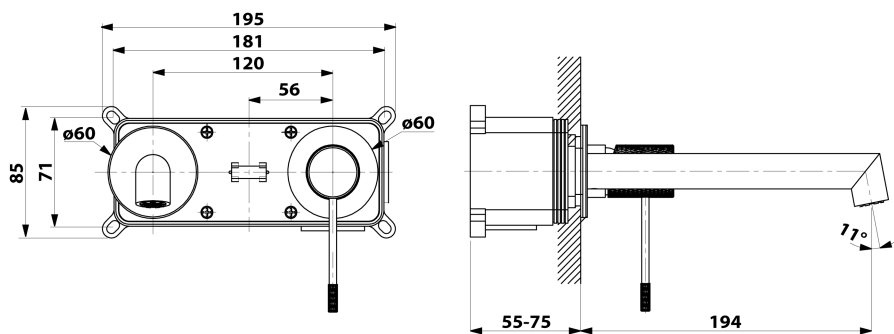

Kod: KSET-037

**Rozmiary**

Szerokość: 1200 mm

**Właściwości**

Kolor: Biały mat, Brązowy

Dekor: Dąb Alabama

Materiał: DTDL, Solid Surface - Sztuczny kamień

Gwarancja: 2 lata

**Karta techniczna**

Installation of drain + hot & cold water pipes