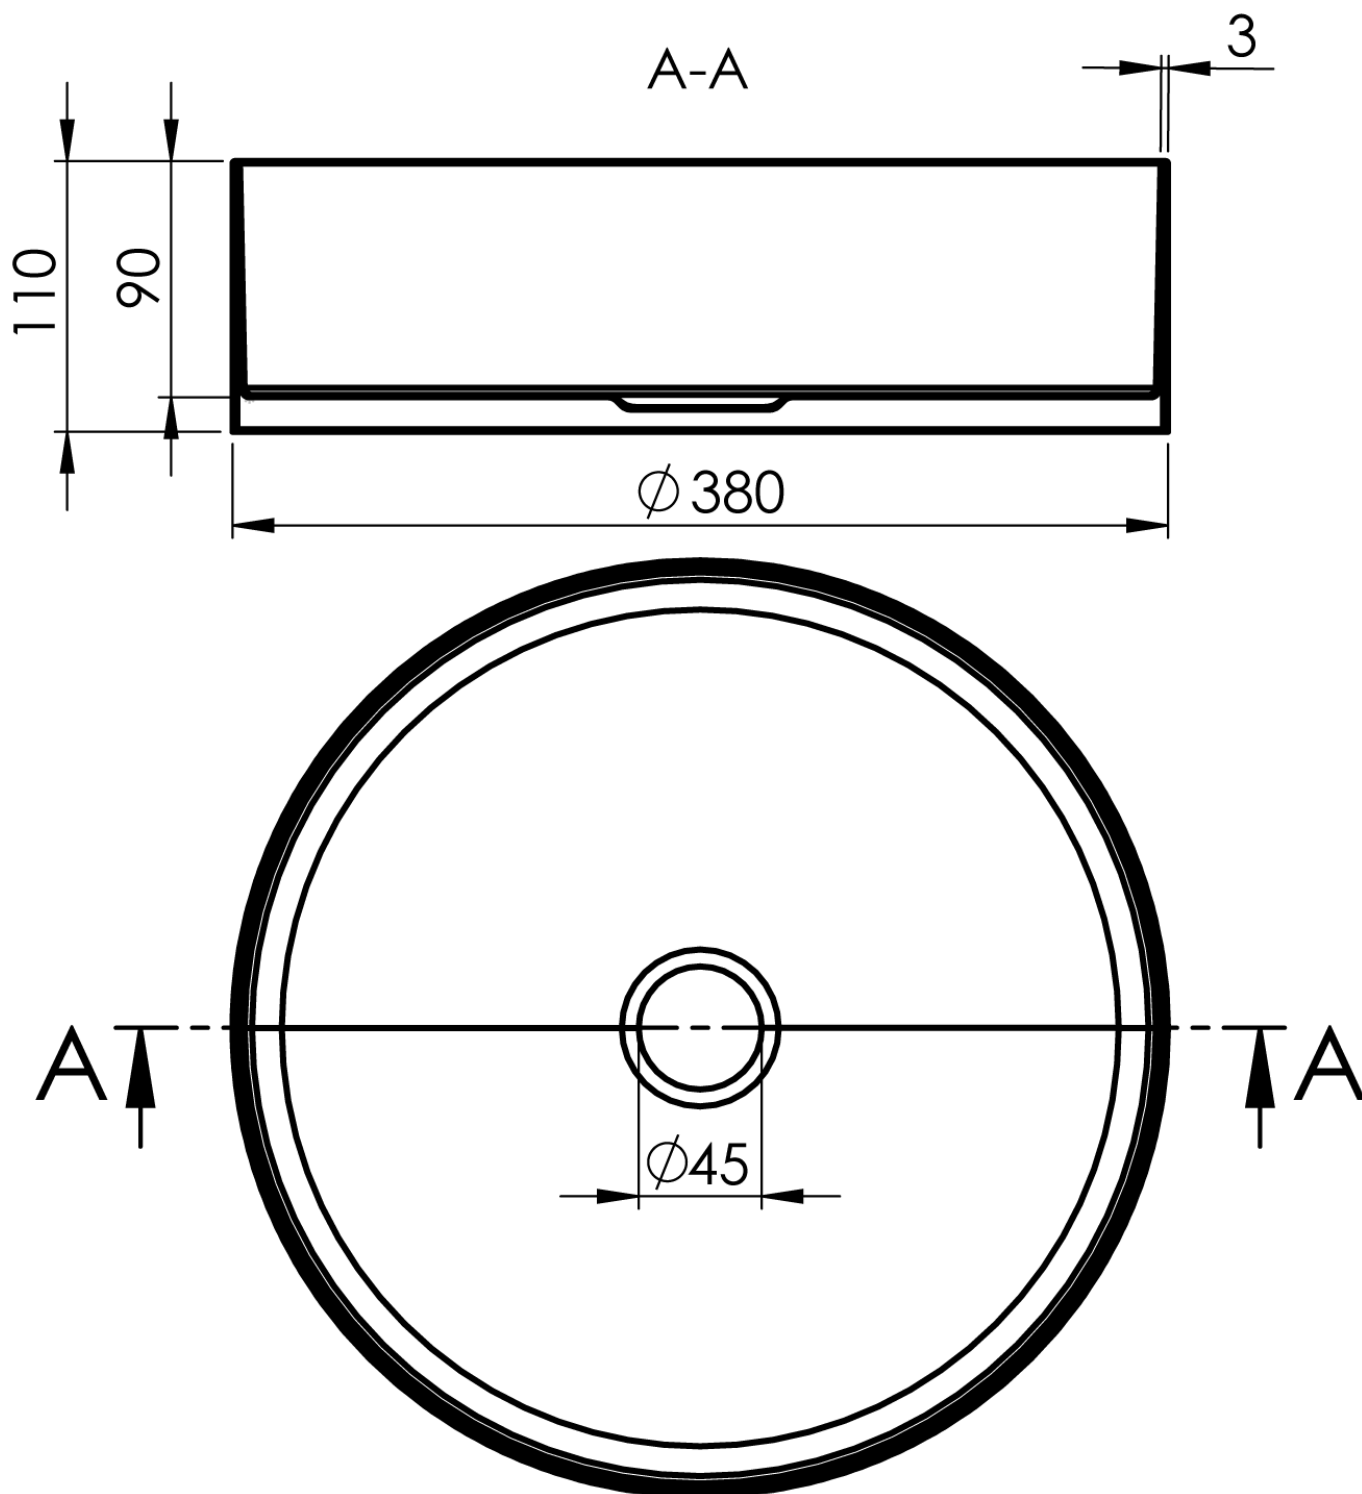

Kod: KSET-036

## Rozmiary

Szerokość: 1000 mm

Sterowanie  
oświetleniem: Nie zawiera

Kolor LED: Neutralny (4 000 - 5 000 K)

Luminacja: 2250 lm

Wyposażenie: Cichy domyk, Ochrona przed korozją

Waga / zestaw: 74.982 kg

Opakowanie: 4 szt.

Gwarancja: 2 lata

Karta techniczna

Installation of drain + hot & cold water pipes