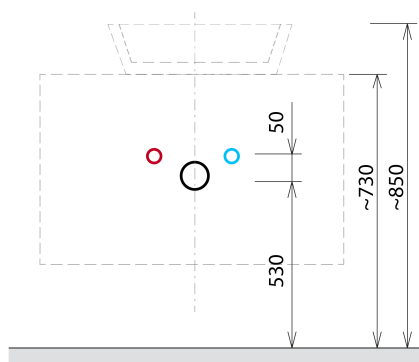

## Rozmiary

Szerokość: 1000 mm

Karta techniczna

Installation of drain + hot & cold water pipes