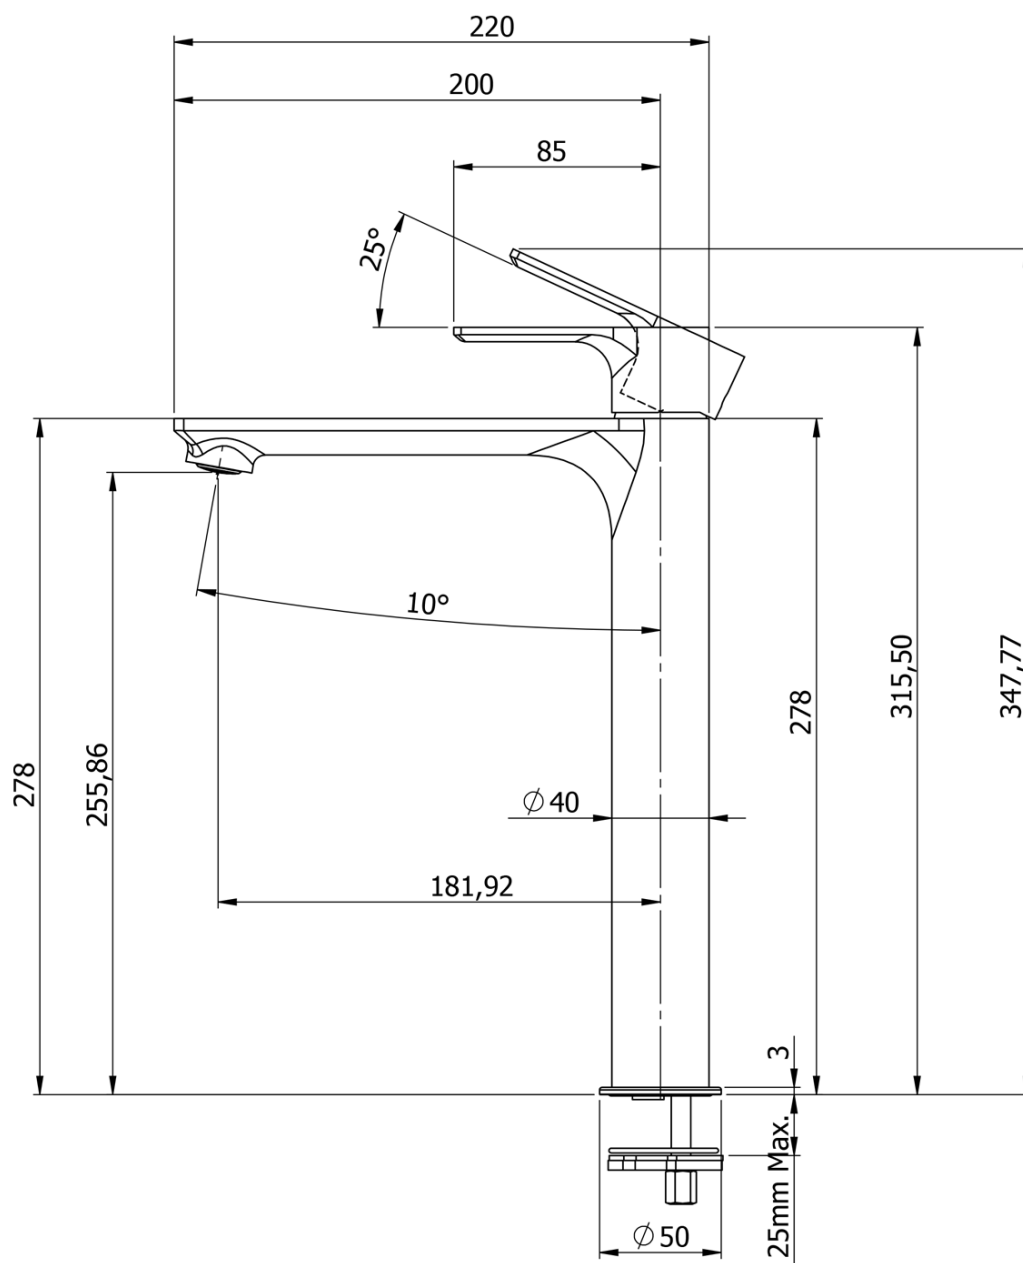

## Rozmiary

Szerokość: 1000 mm

Sterowanie  
oświetleniem: Nie zawiera

Kolor LED: Neutralny (4 000 - 5 000 K)

Luminacja: 2250 lm

Wyposażenie: Cichy domyk, Ochrona przed korozją

Waga / zestaw: 74.982 kg

Opakowanie: 4 szt.

Gwarancja: 2 lata

Karta techniczna

Installation of drain + hot & cold water pipes