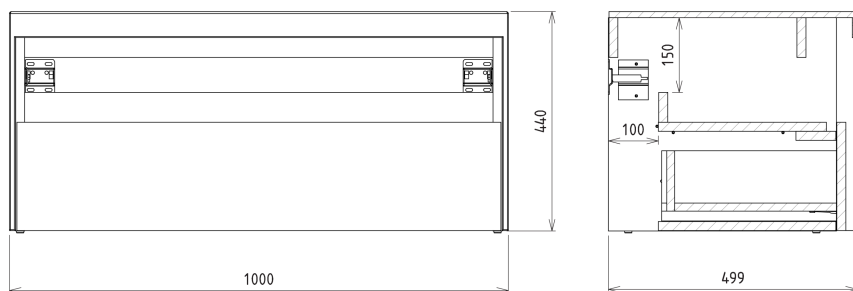

Kod: KSET-036

Rozmiary

Szerokość: 1000 mm

Właściwości

Kolor: Biały mat, Brązowy

Dekor: Dąb Alabama

Materiał: DTDL, Solid Surface - Sztuczny kamień

Gwarancja: 2 lata

Karta techniczna

Installation of drain + hot & cold water pipes