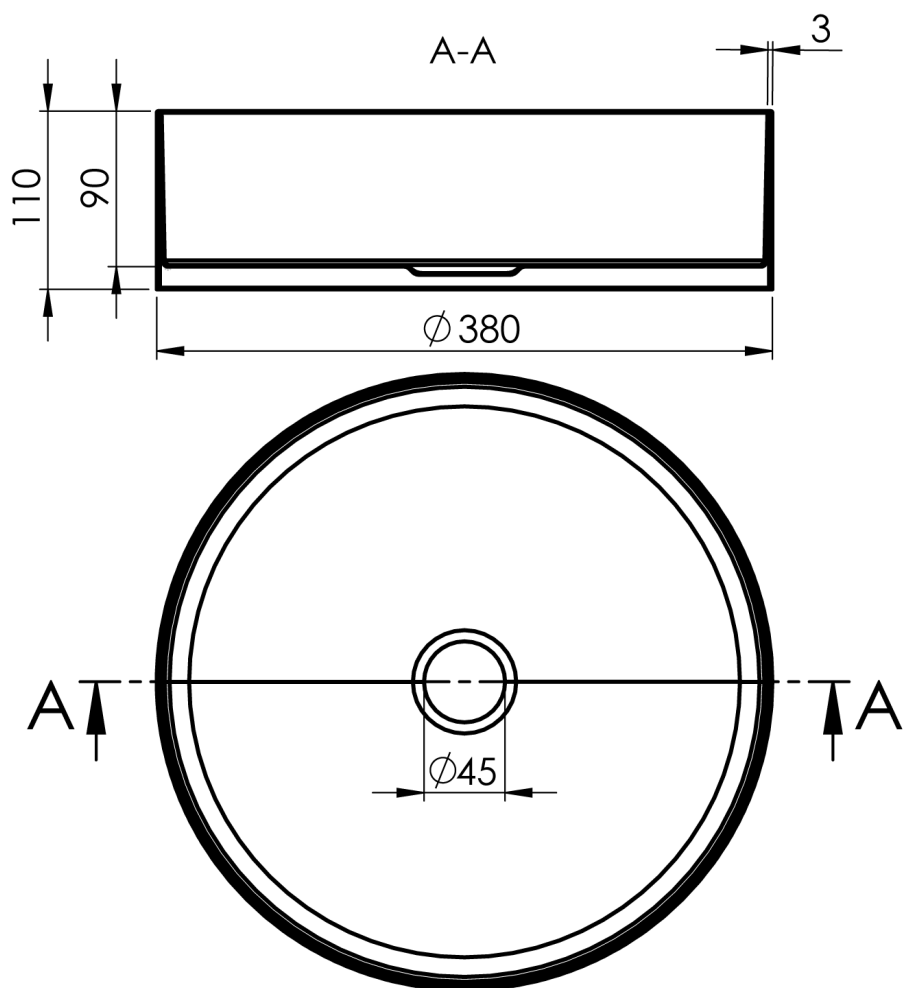

Kod: KSET-036

Rozmiary

Szerokość: 1000 mm

Właściwości

Kolor: Biały mat, Brązowy

Dekor: Dąb Alabama

Materiał: DTDL, Solid Surface - Sztuczny kamień

Gwarancja: 2 lata

Karta techniczna

Installation of drain + hot & cold water pipes