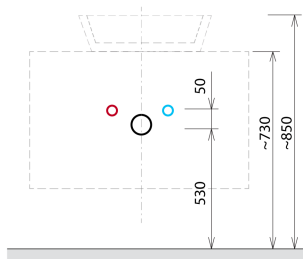

Kod: KSET-036

Rozmiary

Szerokość: 1000 mm

Właściwości

Kolor: Biały mat, Brązowy

Dekor: Dąb Alabama

Materiał: DTDL, Solid Surface - Sztuczny kamień

Gwarancja: 2 lata

Karta techniczna

Installation of drain + hot & cold water pipes