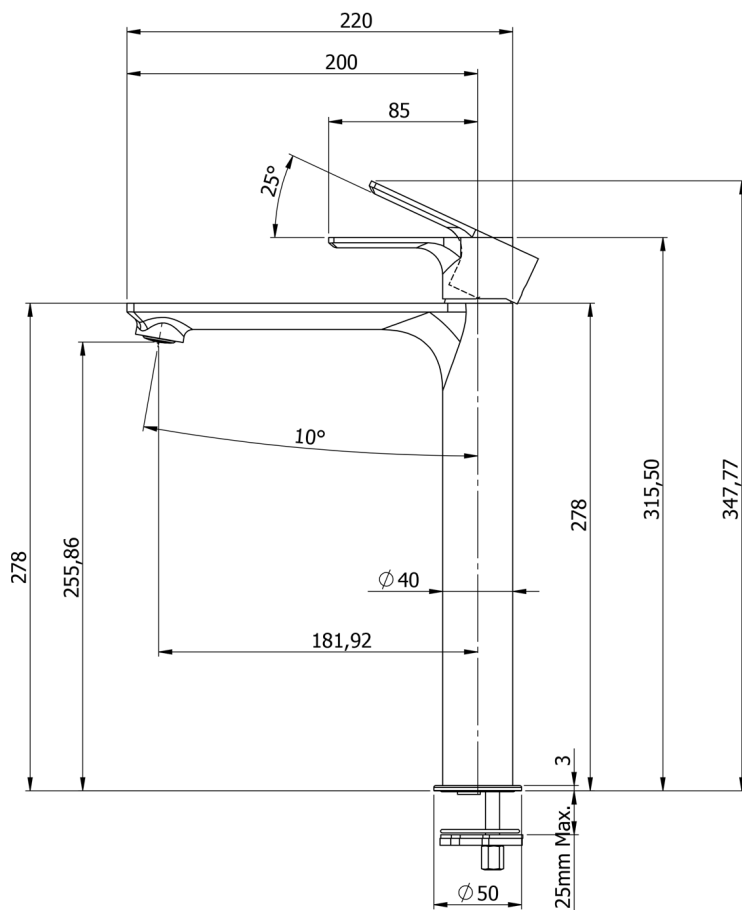

Kod: KSET-036

Rozmiary

Szerokość: 1000 mm

Właściwości

Kolor: Biały mat, Brązowy

Dekor: Dąb Alabama

Materiał: DTDL, Solid Surface - Sztuczny kamień

Gwarancja: 2 lata

Karta techniczna

Installation of drain + hot & cold water pipes