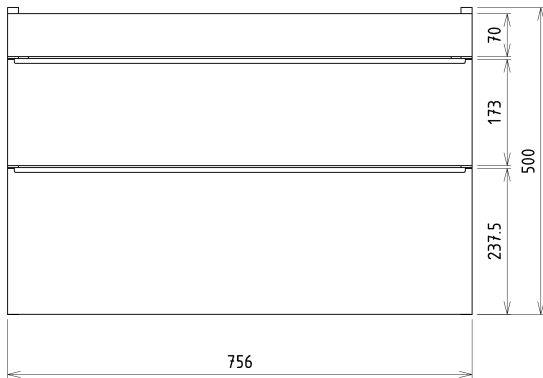

Installation of drain + hot & cold water pipes