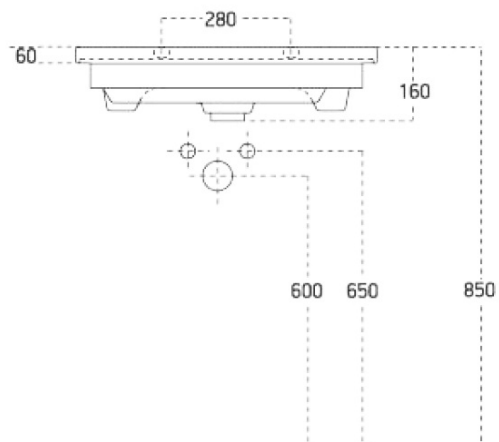

Dekor: Dąb Alabama

Materiał: MDF/laminat

Instalacja: Zawieszane na ścianie

Typ szafki: Szuflady

Typ umywalki: Umywalka

Typ lustra: Lustro podświetlane

Sterowanie oświetleniem: Nie zawiera

Moc: 20 W

Kolor LED: Neutralny (4 000 - 5 000 K)

Luminacja: 891 lm

Żywotność (LED): 36000 godzin

Wyposażenie: Cichy domyk

Waga / zestaw: 84.036 kg

Opakowanie: 5 szt.

Gwarancja: 2 lata

Karta techniczna