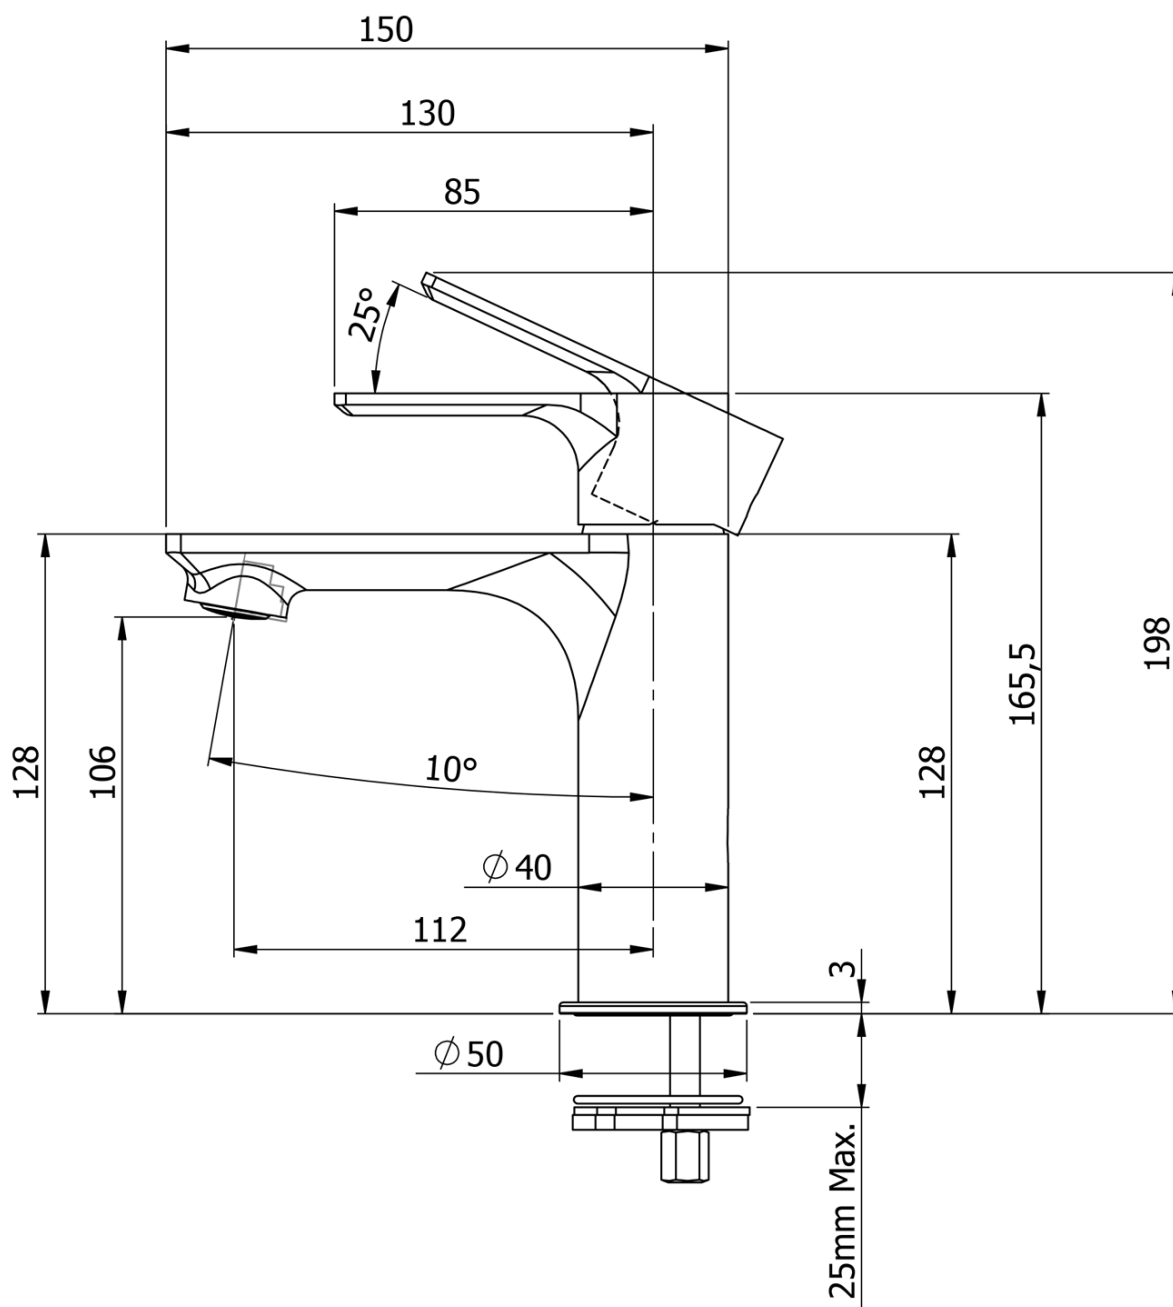

Kod: KSET-034

Podstawowe informacje

Marka: Sapho

Seria: SITIA

Rozmiary

Szerokość: 800 mm

Właściwości

Kolor: Brązowy

Dekor: Dąb Alabama

Materiał: MDF/laminat

Instalacja: Zawieszane na ścianie

Typ szafki: Szuflady

Typ umywalki: Umywalka

Typ lustra: Lustro podświetlane

Sterowanie oświetleniem: Nie zawiera

Moc: 20 W

Kolor LED: Neutralny (4 000 - 5 000 K)

Luminacja: 891 lm

Żywotność (LED): 36000 godzin

Wyposażenie: Cichy domyk

Waga / zestaw: 84.036 kg

Opakowanie: 5 szt.

Gwarancja: 2 lata

Karta techniczna

Installation of drain + hot & cold water pipes