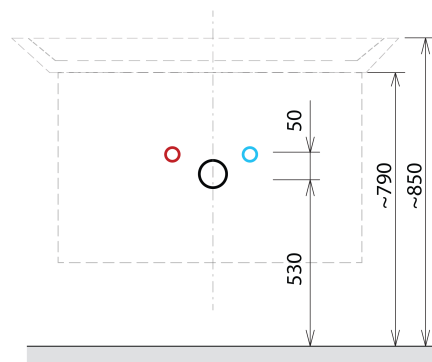

Dekor: Dąb Alabama

Materiał: MDF/laminat

Instalacja: Zawieszane na ścianie

Typ szafki: Szuflady

Typ umywalki: Umywalka

Typ lustra: Lustro podświetlane

Sterowanie oświetleniem: Nie zawiera

Moc: 20 W

Kolor LED: Neutralny (4 000 - 5 000 K)

Luminacja: 891 lm

Żywotność (LED): 36000 godzin

Wyposażenie: Cichy domyk

Waga / zestaw: 84.036 kg

Opakowanie: 5 szt.

Gwarancja: 2 lata

Karta techniczna