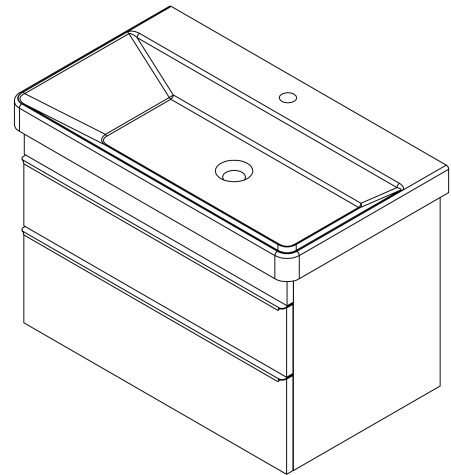

Dekor: Dąb Alabama

Materiał: MDF/laminat

Instalacja: Zawieszane na ścianie

Typ szafki: Szuflady

Typ umywalki: Umywalka

Typ lustra: Lustro podświetlane

Sterowanie oświetleniem: Nie zawiera

Moc: 20 W

Kolor LED: Neutralny (4 000 - 5 000 K)

Luminacja: 891 lm

Żywotność (LED): 36000 godzin

Wyposażenie: Cichy domyk

Waga / zestaw: 84.036 kg

Opakowanie: 5 szt.

Gwarancja: 2 lata

Karta techniczna