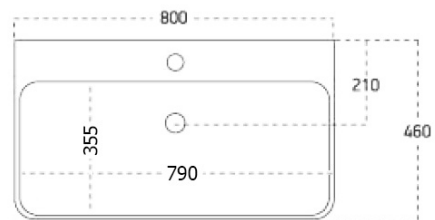

Dekor: Dąb Alabama

Materiał: MDF/laminat

Instalacja: Zawieszane na ścianie

Typ szafki: Szuflady

Typ umywalki: Umywalka

Typ lustra: Lustro podświetlane

Sterowanie oświetleniem: Nie zawiera

Moc: 20 W

Kolor LED: Neutralny (4 000 - 5 000 K)

Luminacja: 891 lm

Żywotność (LED): 36000 godzin

Wyposażenie: Cichy domyk

Waga / zestaw: 84.036 kg

Opakowanie: 5 szt.

Gwarancja: 2 lata

Karta techniczna