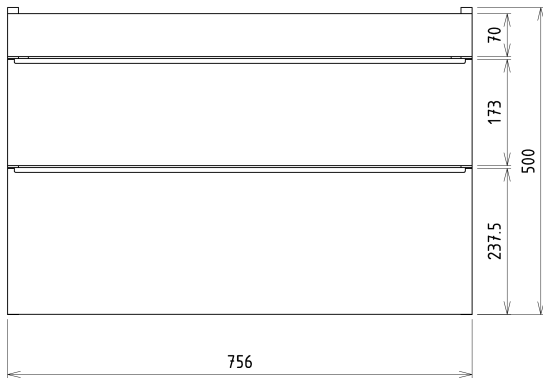

Kolor LED: Neutralny (4 000 - 5 000 K)

Luminacja: 891 lm

Żywotność (LED): 36000 godzin

Wyposażenie: Cichy domyk

Waga / zestaw: 84.036 kg

Opakowanie: 5 szt.

Gwarancja: 2 lata

Karta techniczna