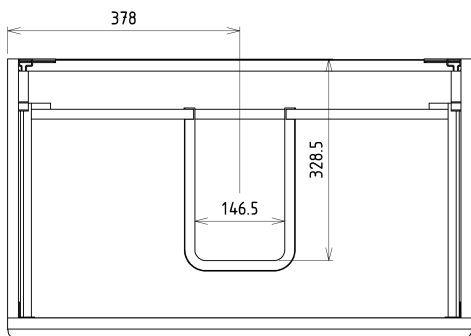

Installation of drain + hot & cold water pipes