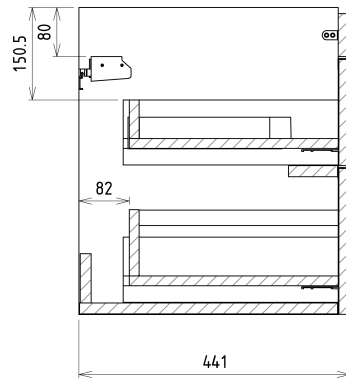

Kolor LED: Neutralny (4 000 - 5 000 K)

Luminacja: 891 lm

Żywotność (LED): 36000 godzin

Wyposażenie: Cichy domyk

Waga / zestaw: 84.036 kg

Opakowanie: 5 szt.

Gwarancja: 2 lata

Karta techniczna