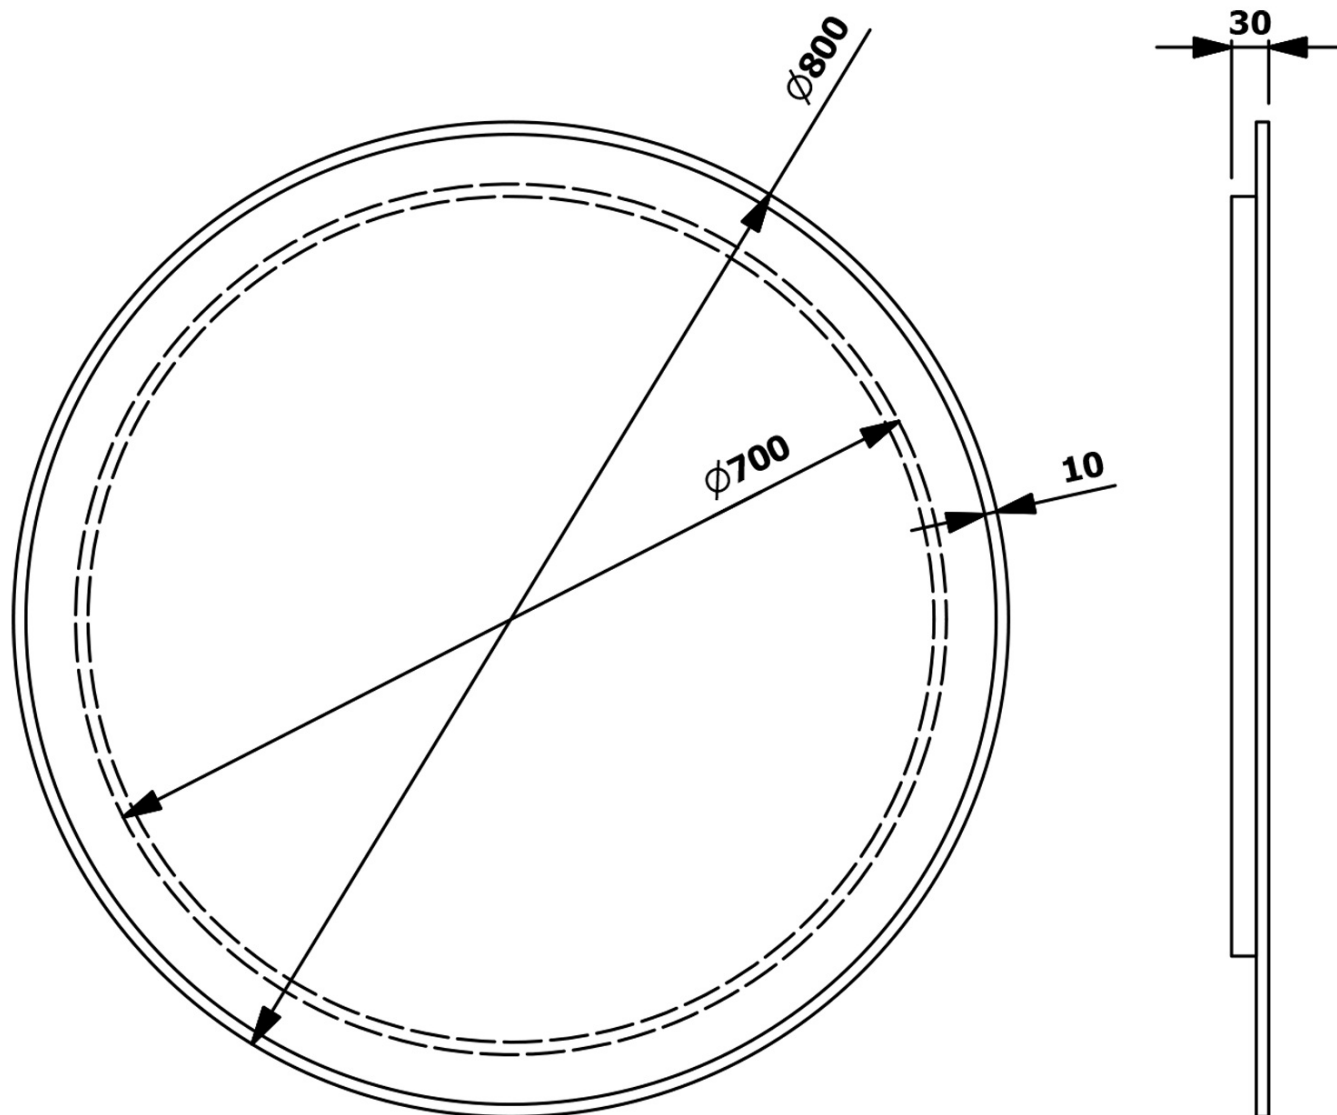

Kod: KSET-034

Podstawowe informacje

Marka: Sapho

Seria: SITIA

Rozmiary

Szerokość: 800 mm

Właściwości

Kolor: Brązowy

Dekor: Dąb Alabama

Materiał: MDF/laminat

Instalacja: Zawieszane na ścianie

Typ szafki: Szuflady

Typ umywalki: Umywalka

Typ lustra: Lustro podświetlane

Sterowanie oświetleniem: Nie zawiera

Moc: 20 W

Kolor LED: Neutralny (4 000 - 5 000 K)

Luminacja: 891 lm

Żywotność (LED): 36000 godzin

Wyposażenie: Cichy domyk

Waga / zestaw: 84.036 kg

Opakowanie: 5 szt.

Gwarancja: 2 lata

Karta techniczna