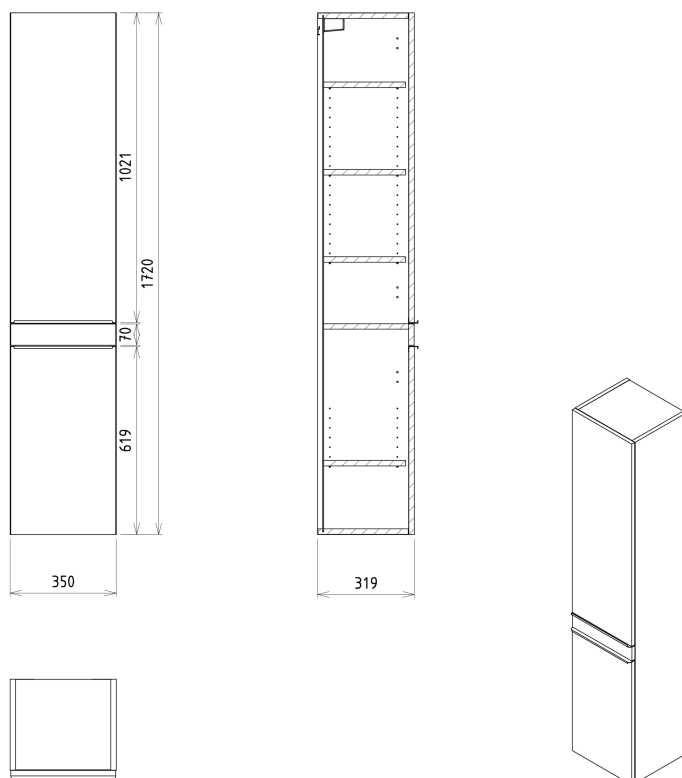

Karta techniczna