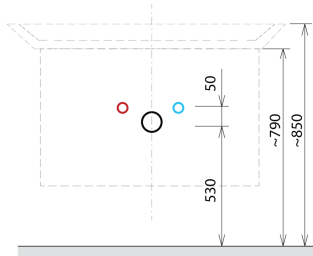

Installation of drain + hot & cold water pipes