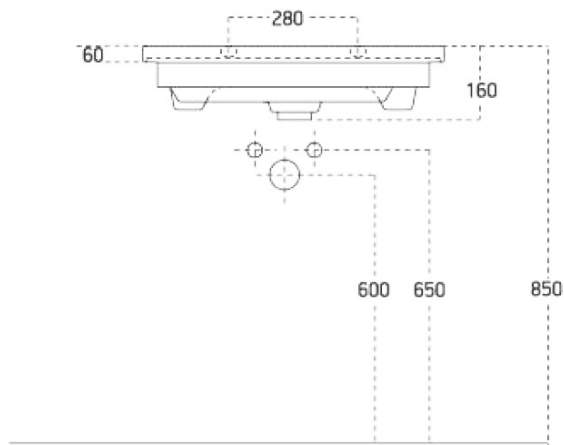

Zestaw łazienkowy SITIA 80, dąb Alabama

Kod: KSET-034

Rozmiary

Szerokość: 800 mm

Właściwości

Kolor: Brązowy

Dekor: Dąb Alabama

Materiał: MDF/laminat

Gwarancja: 2 lata

Karta techniczna

Installation of drain + hot & cold water pipes