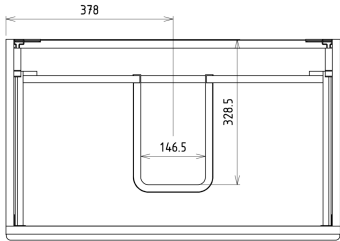

Installation of drain + hot & cold water pipes