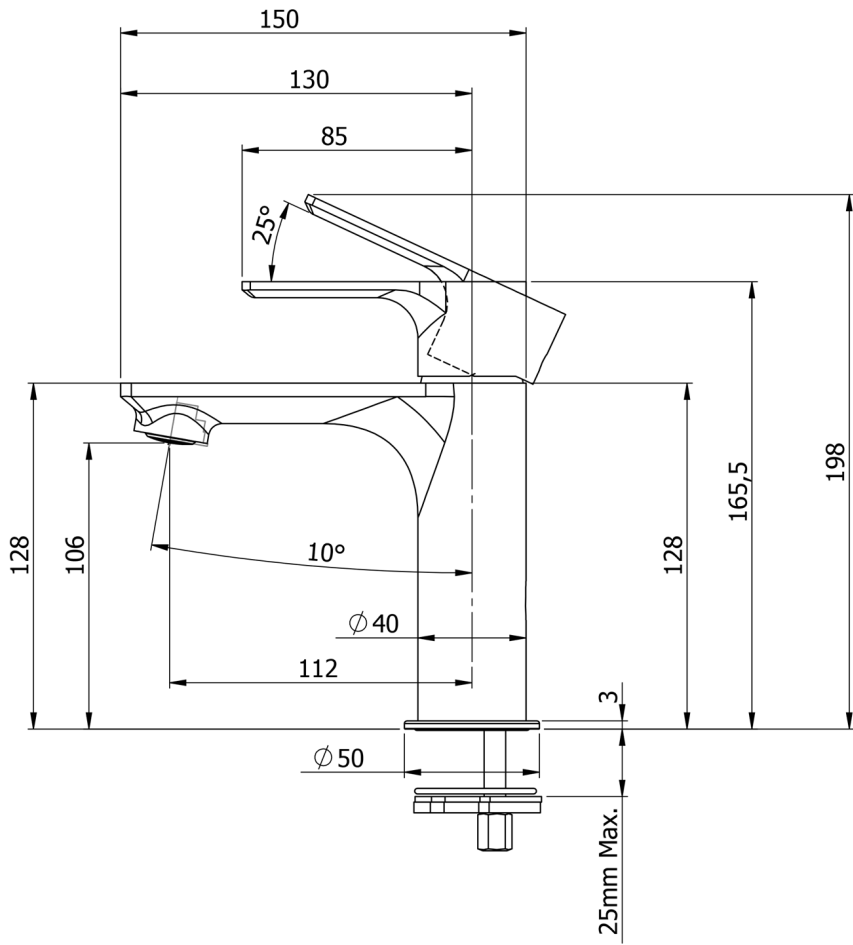

Zestaw łazienkowy SITIA 80, dąb Alabama

Kod: KSET-034

Rozmiary

Szerokość: 800 mm

Właściwości

Kolor: Brązowy

Dekor: Dąb Alabama

Materiał: MDF/laminat

Gwarancja: 2 lata

Karta techniczna

Installation of drain + hot & cold water pipes