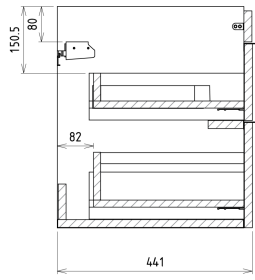

Installation of drain + hot & cold water pipes