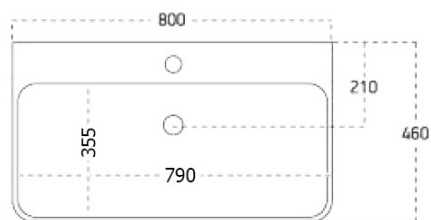

Materiał: MDF/laminat

Instalacja: Zawieszane na ścianie

Typ szafki: Szuflady

Typ umywalki: Umywalka

Typ lustra: Lustro podświetlane

Sterowanie oświetleniem: Nie zawiera

Moc: 9.6 W

Kolor LED: Neutralny (4 000 - 5 000 K)

Żywotność (LED): 50000 godzin

Wyposażenie: Cichy domyk

Waga / zestaw: 85.972 kg

Opakowanie: 6 szt.

Gwarancja: 2 lata

Karta techniczna

Installation of drain + hot & cold water pipes