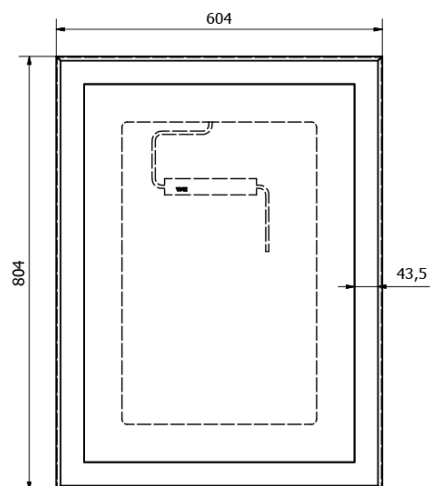

Materiał: MDF/laminat

Instalacja: Zawieszane na ścianie

Typ szafki: Szuflady

Typ umywalki: Umywalka

Typ lustra: Lustro podświetlane

Sterowanie oświetleniem: Nie zawiera

Moc: 9.6 W

Kolor LED: Neutralny (4 000 - 5 000 K)

Żywotność (LED): 50000 godzin

Wyposażenie: Cichy domyk

Waga / zestaw: 85.972 kg

Opakowanie: 6 szt.

Gwarancja: 2 lata

Karta techniczna

Installation of drain + hot & cold water pipes