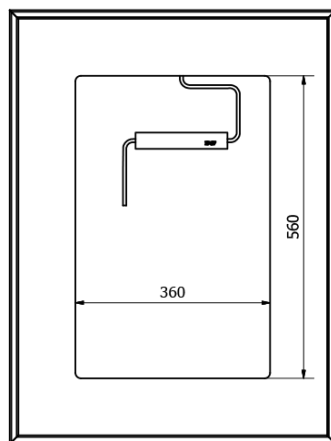

Materiał: MDF/laminat

Instalacja: Zawieszane na ścianie

Typ szafki: Szuflady

Typ umywalki: Umywalka

Typ lustra: Lustro podświetlane

Sterowanie oświetleniem: Nie zawiera

Moc: 9.6 W

Kolor LED: Neutralny (4 000 - 5 000 K)

Żywotność (LED): 50000 godzin

Wyposażenie: Cichy domyk

Waga / zestaw: 85.972 kg

Opakowanie: 6 szt.

Gwarancja: 2 lata

Karta techniczna

Installation of drain + hot & cold water pipes