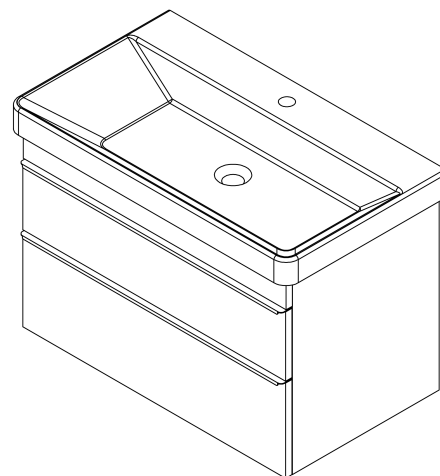

Żywotność (LED): 50000 godzin

Wyposażenie: Cichy domyk

Waga / zestaw: 85.972 kg

Opakowanie: 6 szt.

Gwarancja: 2 lata

Karta techniczna

Installation of drain + hot & cold water pipes