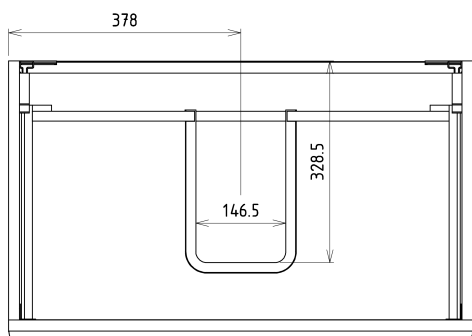

Materiał: MDF/laminat

Instalacja: Zawieszane na ścianie

Typ szafki: Szuflady

Typ umywalki: Umywalka

Typ lustra: Lustro podświetlane

Sterowanie oświetleniem: Nie zawiera

Moc: 9.6 W

Kolor LED: Neutralny (4 000 - 5 000 K)

Żywotność (LED): 50000 godzin

Wyposażenie: Cichy domyk

Waga / zestaw: 85.972 kg

Opakowanie: 6 szt.

Gwarancja: 2 lata

Karta techniczna

Installation of drain + hot & cold water pipes