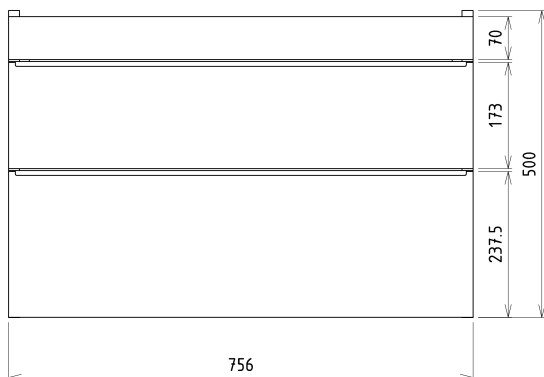

Materiał: MDF/laminat

Instalacja: Zawieszane na ścianie

Typ szafki: Szuflady

Typ umywalki: Umywalka

Typ lustra: Lustro podświetlane

Sterowanie oświetleniem: Nie zawiera

Moc: 9.6 W

Kolor LED: Neutralny (4 000 - 5 000 K)

Żywotność (LED): 50000 godzin

Wyposażenie: Cichy domyk

Waga / zestaw: 85.972 kg

Opakowanie: 6 szt.

Gwarancja: 2 lata

Karta techniczna

Installation of drain + hot & cold water pipes