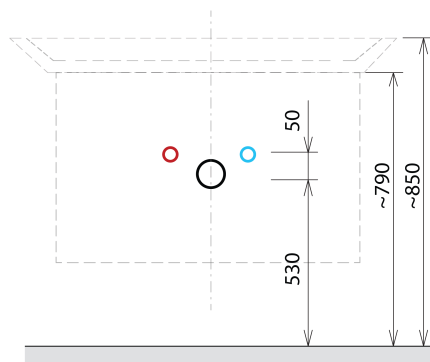

Materiał: MDF/laminat

Instalacja: Zawieszane na ścianie

Typ szafki: Szuflady

Typ umywalki: Umywalka

Typ lustra: Lustro podświetlane

Sterowanie oświetleniem: Nie zawiera

Moc: 9.6 W

Kolor LED: Neutralny (4 000 - 5 000 K)

Żywotność (LED): 50000 godzin

Wyposażenie: Cichy domyk

Waga / zestaw: 85.972 kg

Opakowanie: 6 szt.

Gwarancja: 2 lata

Karta techniczna

Installation of drain + hot & cold water pipes