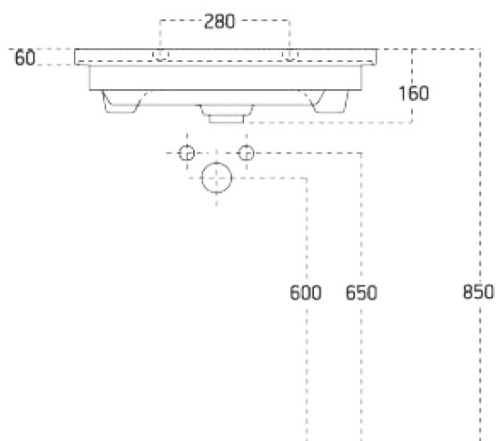

Materiał: MDF/laminat

Instalacja: Zawieszane na ścianie

Typ szafki: Szuflady

Typ umywalki: Umywalka

Typ lustra: Lustro podświetlane

Sterowanie oświetleniem: Nie zawiera

Moc: 9.6 W

Kolor LED: Neutralny (4 000 - 5 000 K)

Żywotność (LED): 50000 godzin

Wyposażenie: Cichy domyk

Waga / zestaw: 85.972 kg

Opakowanie: 6 szt.

Gwarancja: 2 lata

Karta techniczna

Installation of drain + hot & cold water pipes