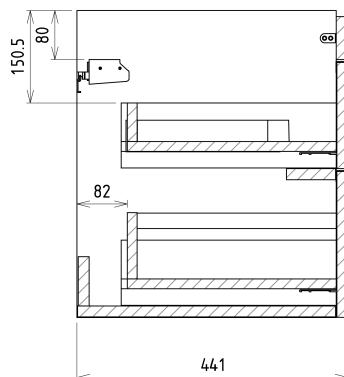

Żywotność (LED): 50000 godzin

Wyposażenie: Cichy domyk

Waga / zestaw: 85.972 kg

Opakowanie: 6 szt.

Gwarancja: 2 lata

Karta techniczna

Installation of drain + hot & cold water pipes