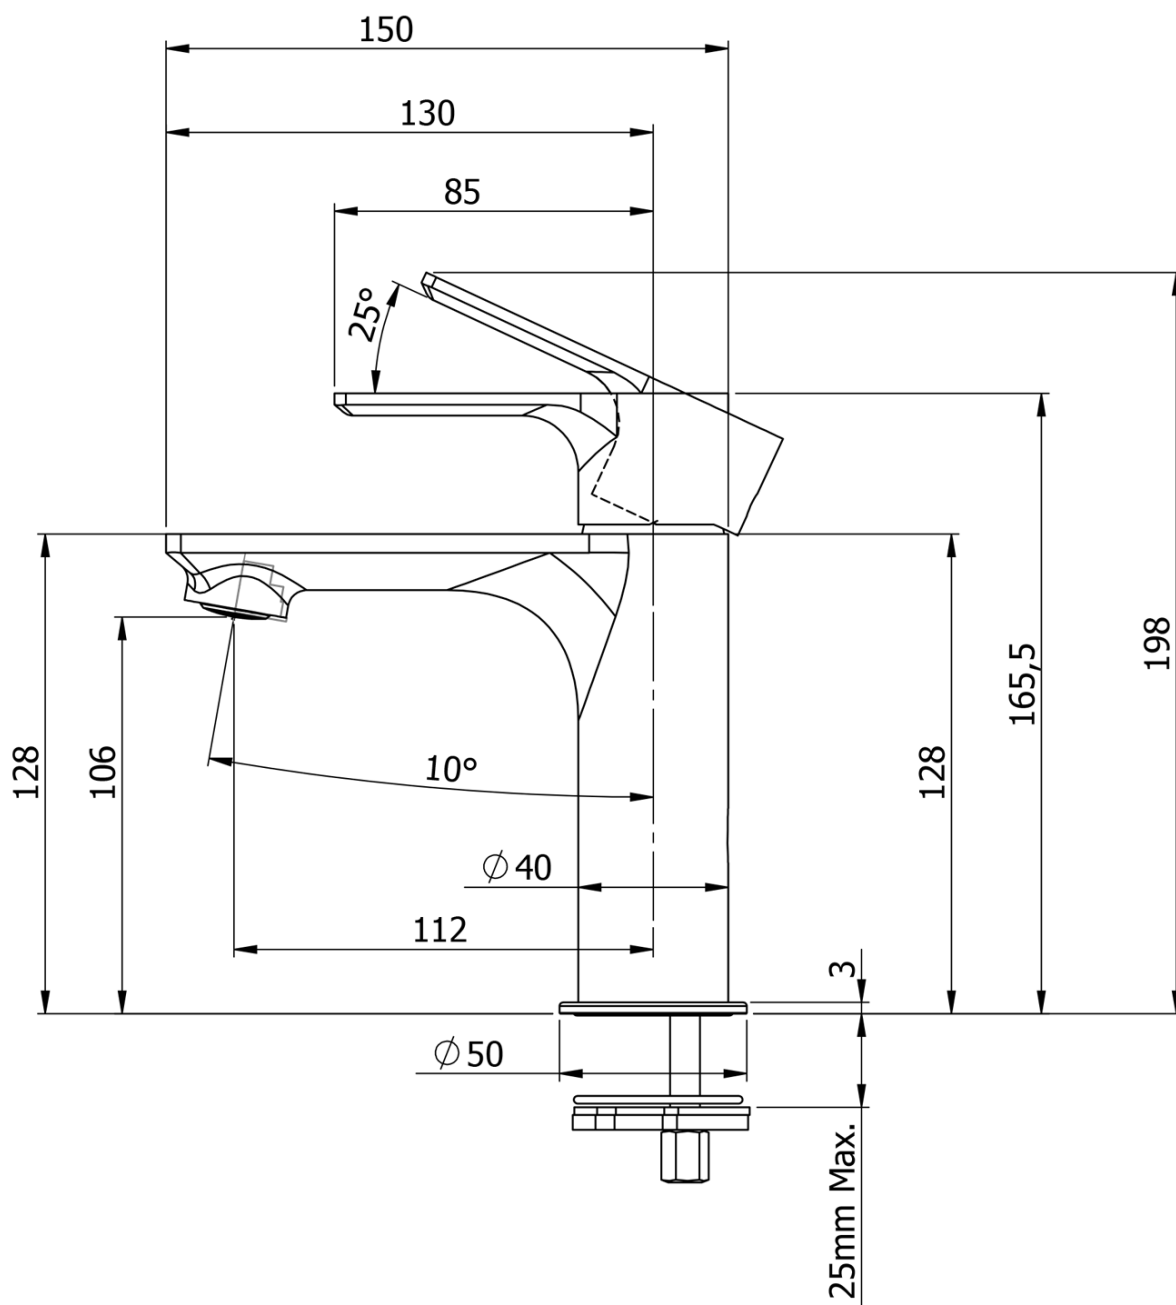

Kod: KSET-033

Podstawowe informacje

Marka: Sapho

Seria: SITIA

Rozmiary

Szerokość: 800 mm

Właściwości

Kolor: Biały mat

Materiał: MDF/laminat

Instalacja: Zawieszane na ścianie

Typ szafki: Szuflady

Typ umywalki: Umywalka

Typ lustra: Lustro podświetlane

Sterowanie oświetleniem: Nie zawiera

Moc: 9.6 W

Kolor LED: Neutralny (4 000 - 5 000 K)

Żywotność (LED): 50000 godzin

Wyposażenie: Cichy domyk

Waga / zestaw: 85.972 kg

Opakowanie: 6 szt.

Gwarancja: 2 lata

Karta techniczna

Installation of drain + hot & cold water pipes