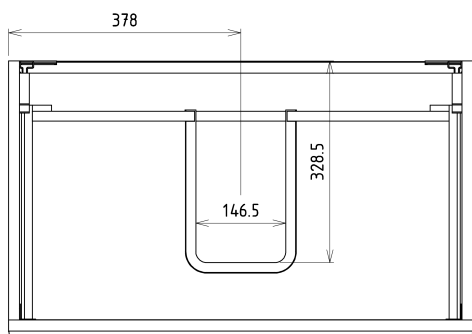

Materiał: MDF/laminat

Instalacja: Zawieszane na ścianie

Typ szafki: Szuflady

Typ umywalki: Umywalka

Typ lustra: Lustro podświetlane

Sterowanie oświetleniem: Nie zawiera

Moc: 9.6 W

Kolor LED: Neutralny (4 000 - 5 000 K)

Żywotność (LED): 50000 godzin

Wyposażenie: Cichy domyk

Waga / zestaw: 85.972 kg

Opakowanie: 6 szt.

Gwarancja: 2 lata

Karta techniczna

Installation of drain + hot & cold water pipes