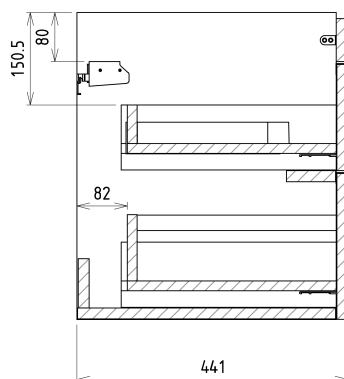

Żywotność (LED): 50000 godzin

Wyposażenie: Cichy domyk

Waga / zestaw: 85.972 kg

Opakowanie: 6 szt.

Gwarancja: 2 lata

Karta techniczna

Installation of drain + hot & cold water pipes