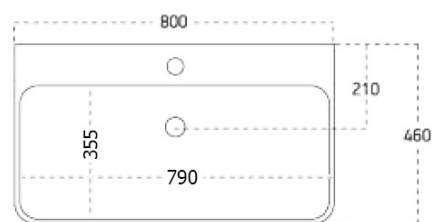

Materiał: MDF/laminat

Instalacja: Zawieszane na ścianie

Typ szafki: Szuflady

Typ umywalki: Umywalka

Typ lustra: Lustro podświetlane

Sterowanie oświetleniem: Nie zawiera

Moc: 9.6 W

Kolor LED: Neutralny (4 000 - 5 000 K)

Żywotność (LED): 50000 godzin

Wyposażenie: Cichy domyk

Waga / zestaw: 85.972 kg

Opakowanie: 6 szt.

Gwarancja: 2 lata

Karta techniczna

Installation of drain + hot & cold water pipes