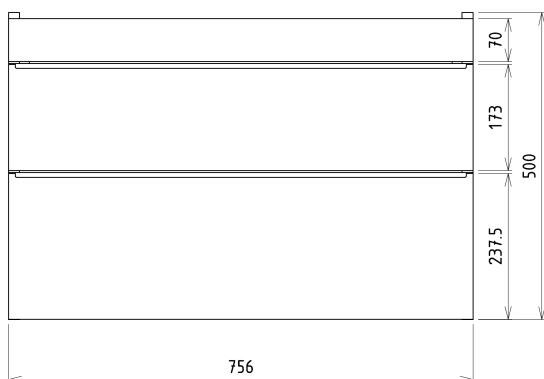

Installation of drain + hot & cold water pipes