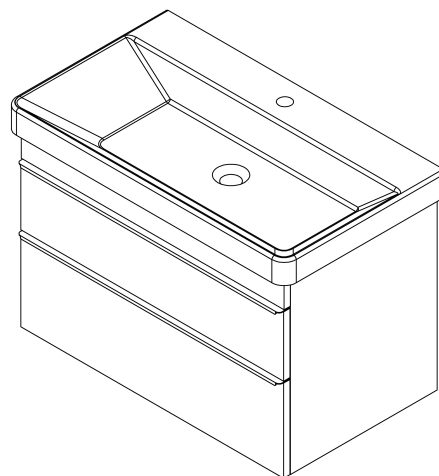

Żywotność (LED): 50000 godzin

Wyposażenie: Cichy domyk

Waga / zestaw: 85.972 kg

Opakowanie: 6 szt.

Gwarancja: 2 lata

Karta techniczna

Installation of drain + hot & cold water pipes