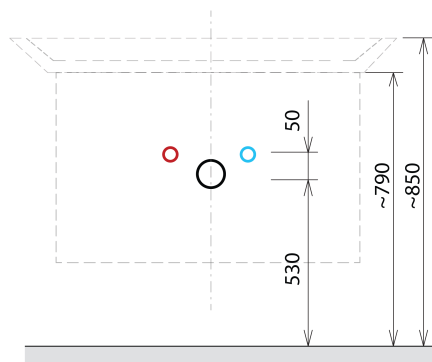

Materiał: MDF/laminat

Instalacja: Zawieszane na ścianie

Typ szafki: Szuflady

Typ umywalki: Umywalka

Typ lustra: Lustro podświetlane

Sterowanie oświetleniem: Nie zawiera

Moc: 9.6 W

Kolor LED: Neutralny (4 000 - 5 000 K)

Żywotność (LED): 50000 godzin

Wyposażenie: Cichy domyk

Waga / zestaw: 85.972 kg

Opakowanie: 6 szt.

Gwarancja: 2 lata

Karta techniczna

Installation of drain + hot & cold water pipes