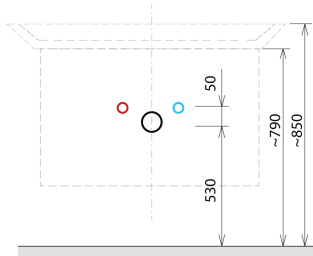

Zestaw łazienkowy SITIA 80, biały mat

Kod: KSET-033

Rozmiary

Szerokość: 800 mm

Właściwości

Kolor: Biały mat

Materiał: MDF/laminat

Gwarancja: 2 lata

Karta techniczna

Installation of drain + hot & cold water pipes