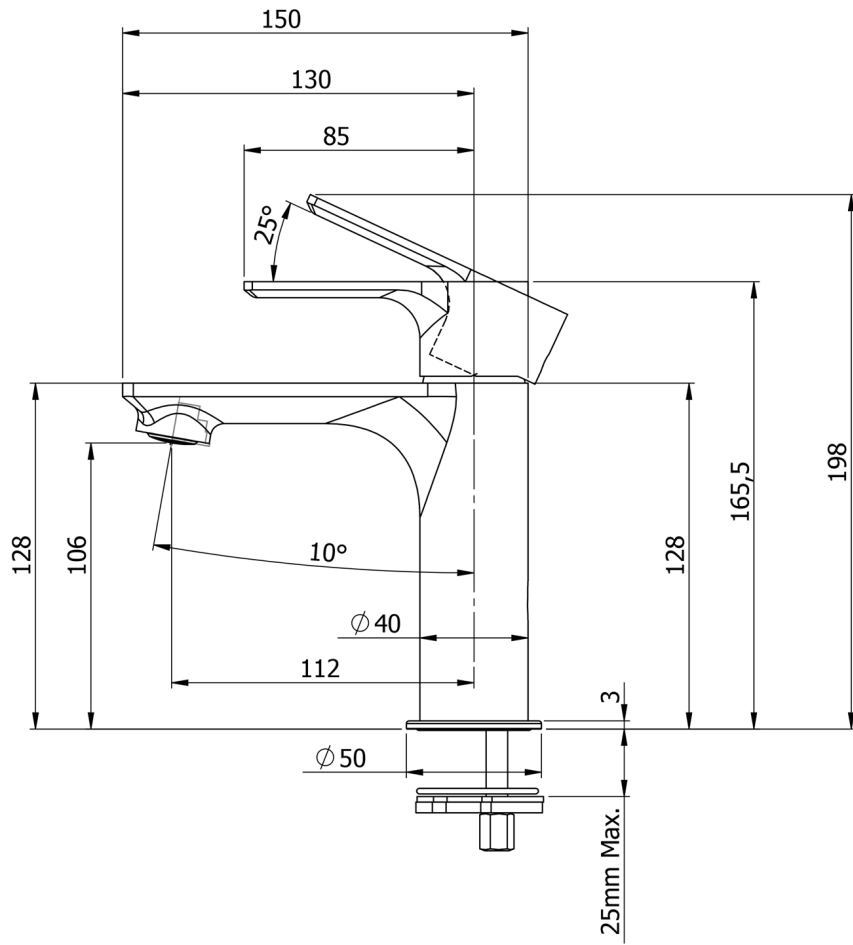

Zestaw łazienkowy SITIA 80, biały mat

Kod: KSET-033

Rozmiary

Szerokość: 800 mm

Właściwości

Kolor: Biały mat

Materiał: MDF/laminat

Gwarancja: 2 lata

Karta techniczna

Installation of drain + hot & cold water pipes