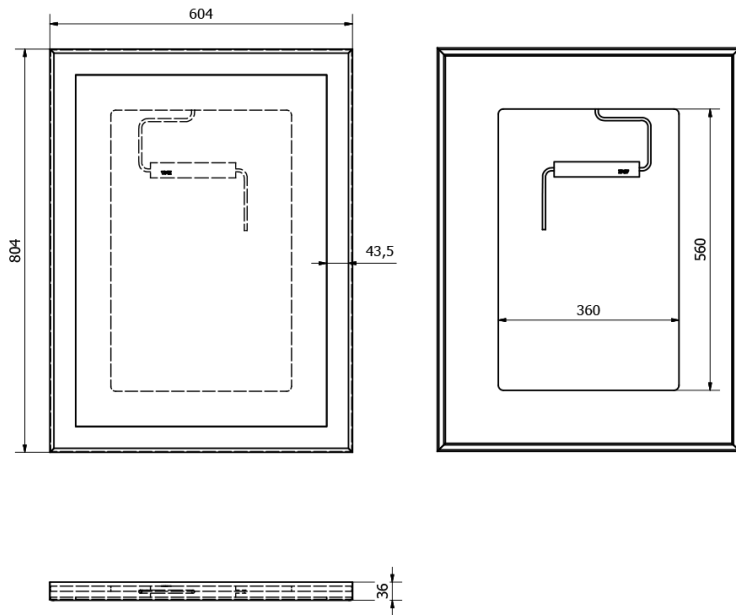

Zestaw łazienkowy SITIA 80, biały mat

Kod: KSET-033

Rozmiary

Szerokość: 800 mm

Właściwości

Kolor: Biały mat

Materiał: MDF/laminat

Gwarancja: 2 lata

Karta techniczna

Installation of drain + hot & cold water pipes