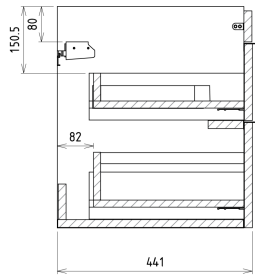

Zestaw łazienkowy SITIA 80, biały mat

Kod: KSET-033

Rozmiary

Szerokość: 800 mm

Właściwości

Kolor: Biały mat

Materiał: MDF/laminat

Gwarancja: 2 lata

Karta techniczna

Installation of drain + hot & cold water pipes