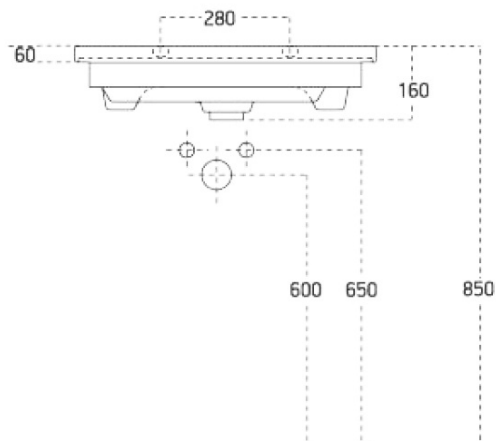

Zestaw łazienkowy SITIA 80, biały mat

Kod: KSET-033

Rozmiary

Szerokość: 800 mm

Właściwości

Kolor: Biały mat

Materiał: MDF/laminat

Gwarancja: 2 lata

Karta techniczna

Installation of drain + hot & cold water pipes