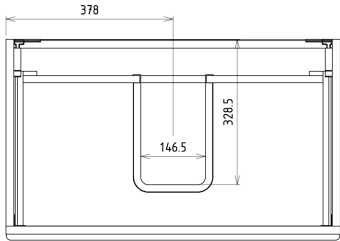

Zestaw łazienkowy SITIA 80, biały mat

Kod: KSET-033

Rozmiary

Szerokość: 800 mm

Właściwości

Kolor: Biały mat

Materiał: MDF/laminat

Gwarancja: 2 lata

Karta techniczna

Installation of drain + hot & cold water pipes