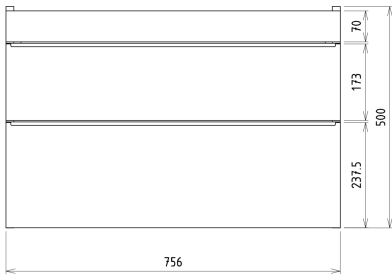

Installation of drain + hot & cold water pipes