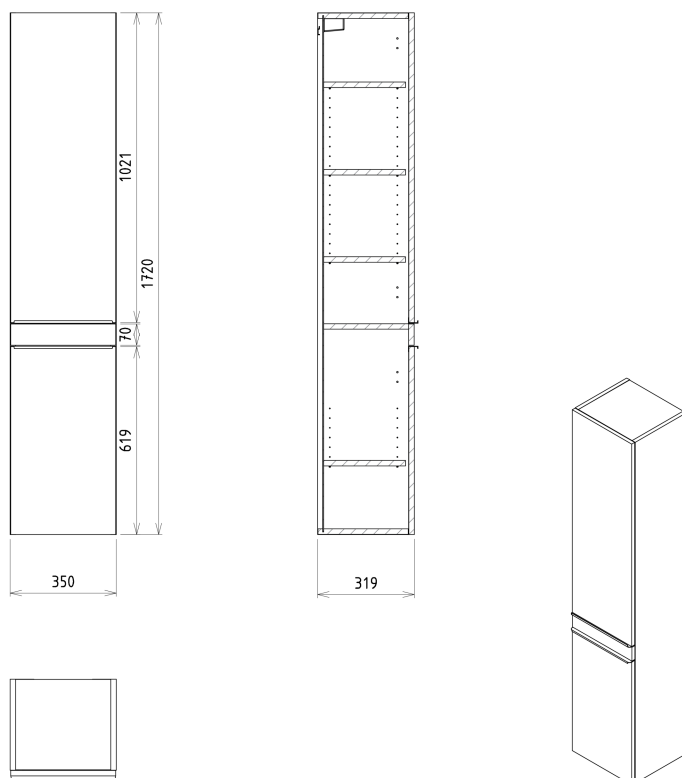

Zestaw łazienkowy SITIA 80, biały mat

Kod: KSET-033

Rozmiary

Szerokość: 800 mm

Właściwości

Kolor: Biały mat

Materiał: MDF/laminat

Gwarancja: 2 lata

Karta techniczna

Installation of drain + hot & cold water pipes