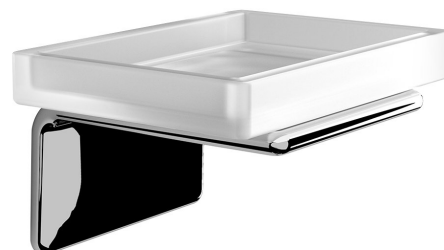

Kod: A91113

Podstawowe informacje

Marka: Gedy
Seria: IL GIGLIO

Rozmiary

Szerokość: 114 mm
Wysokość: 64 mm
Głębokość: 95 mm

Właściwości

Kolor: Chrom
Materiał: Mosiądz, Szkło
Kształt: Kanciaste
Rodzaj: Mydelniczka
Instalacja: Wiercenie
Waga / szt.: 0.6 kg
Opakowanie: 1 szt.
Gwarancja: 10 lat