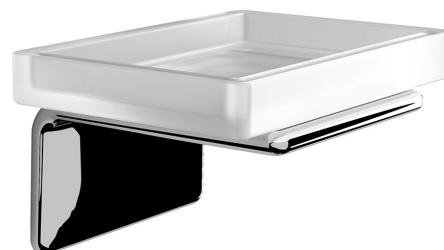

## IL GIGLIO mydelniczka, szkło mleczne, chrom

Kod: A91113

### Podstawowe informacje

Marka: Gedy  
Seria: IL GIGLIO

### Rozmiary

Szerokość: 114 mm  
Wysokość: 64 mm  
Głębokość: 95 mm

### Właściwości

Kolor: Chrom  
Materiał: Mosiądz, Szkło  
Kształt: Kanciaste  
Rodzaj: Mydelniczka  
Instalacja: Wiercenie  
Waga / szt.: 0.6 kg  
Opakowanie: 1 szt.  
Gwarancja: 10 lat

Karta techniczna