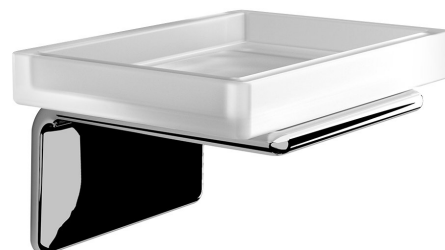

Kod: A91113

Podstawowe informacje

Marka: Gedy
Seria: IL GIGLIO

Rozmiary

Szerokość: 114 mm
Wysokość: 64 mm
Głębokość: 95 mm

Właściwości

Kolor: Chrom
Materiał: Mosiądz, Szkło
Kształt: Kanciaste
Rodzaj: Mydelniczka
Instalacja: Wiercenie
Waga / szt.: 0.6 kg
Opakowanie: 1 szt.
Gwarancja: 10 lat