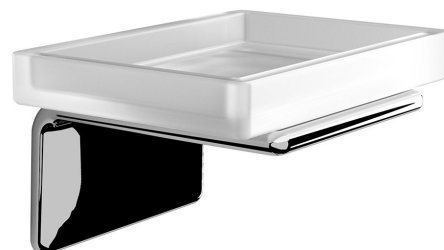

IL GIGLIO mydelniczka, szkło mleczne, chrom

Kod: A91113

Podstawowe informacje

Marka: Gedy
Seria: IL GIGLIO

Rozmiary

Szerokość: 114 mm
Wysokość: 64 mm
Głębokość: 95 mm

Właściwości

Kolor: Chrom
Materiał: Mosiądz, Szkło
Kształt: Kanciaste
Rodzaj: Mydelniczka
Instalacja: Wiercenie
Waga / szt.: 0.6 kg
Opakowanie: 1 szt.
Gwarancja: 10 lat