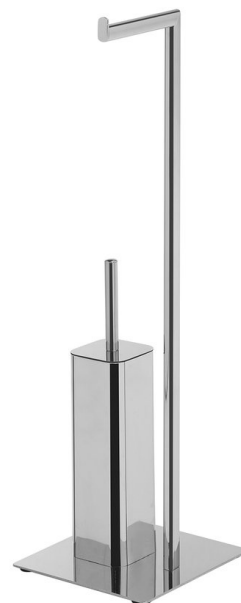

## FELIX wieszak na papier toaletowy ze toaletowa, chrom

**Kod:** 133213

### Rozmiary

Szerokość: 200 mm

Wysokość: 698 mm

Głębokość: 200 mm

### Właściwości

Kolor: Chrom

Materiał: Stal nierdzewna

Gwarancja: 10 lat