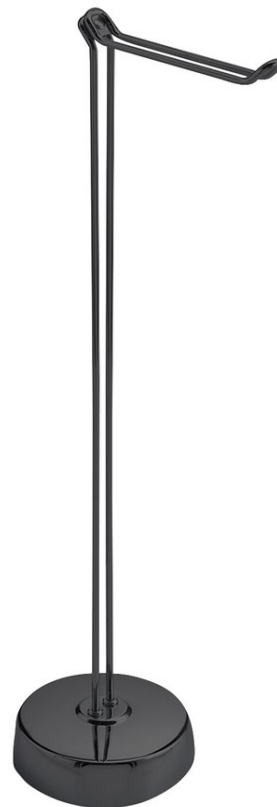

MINU stojak na papier toaletowy i na zapasowy papier toaletowy, czarny mat

Kod: MU3714

Podstawowe informacje

Marka: Gedy

Rozmiary

Szerokość: 142 mm

Wysokość: 610 mm

Głębokość: 230 mm

Właściwości

Kolor: Czarny

Materiał: Stal

Kształt: Obłe

Rodzaj: Wieszak na papier toaletowy

Instalacja: Do postawienia

Waga / szt.: 1.45 kg

Opakowanie: 1 szt.

Gwarancja: 2 lata

MINU stojak na papier toaletowy i na zapasowy papier toaletowy, czarny mat

Karta techniczna