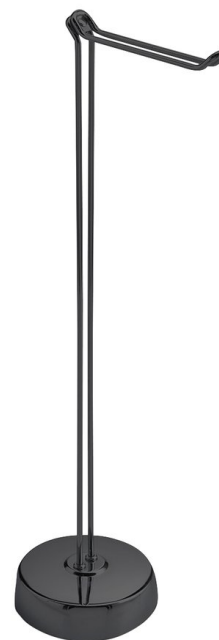

MINU stojak na papier toaletowy i na zapasowy papier toaletowy, czarny mat

Kod: MU3714

Rozmiary

Szerokość: 142 mm

Wysokość: 610 mm

Głębokość: 230 mm

Właściwości

Kolor: Czarny

Materiał: Stal

Gwarancja: 2 lata

Karta techniczna