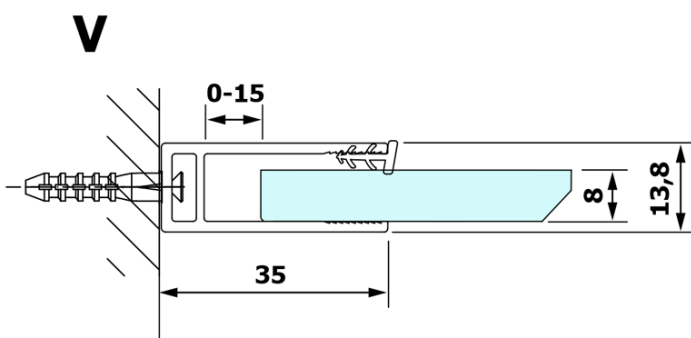

VARIO GOLD MATT jednoczęściowa kabina prysznicowa
Walk-In, montaż przy ścianie, szkło nordic, 900 mm

Kod: GX1590-10

Podstawowe informacje

Marka: Gelco
Seria: VARIO

Rozmiary

Wysokość: 2000 mm
Głębokość: 900 mm

Właściwości

Kolor profilu: Złoty mat
Kształt: Jednoczęściowa stała
Rodzaj szkła: Szkło Nordic
Wykończenie szkła: Coated glass
Grubość szkła: 8 mm
Waga / szt.: 41.0 kg
Opakowanie: 2 szt.
Gwarancja: 3 lata

VARIO GOLD MATT jednoczęściowa kabina prysznicowa
Walk-In, montaż przy ścianie, szkło nordic, 900 mm

Karta techniczna

MODEL	A
GX1570	685-700
GX1580	785-800
GX1590	885-900
GX1510	985-1000
GX1511	1085-1100
GX1512	1185-1200
GX1514	1385-1400