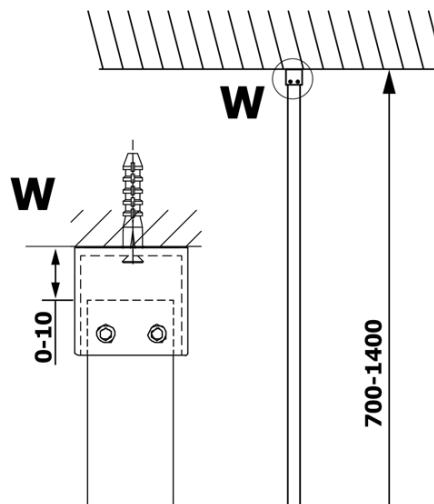

Właściwości

Kolor profilu: Złoty mat
Kształt: Jednoczęściowa stała
Rodzaj szkła: Szkło Nordic
Wykończenie szkła: Coated glass
Grubość szkła: 8 mm
Waga / szt.: 41.0 kg
Opakowanie: 2 szt.
Gwarancja: 3 lata

VARIO GOLD MATT jednoczęściowa kabina prysznicowa
Walk-In, montaż przy ścianie, szkło nordic, 900 mm

Karta techniczna

MODEL	A
GX1570	685-700
GX1580	785-800
GX1590	885-900
GX1510	985-1000
GX1511	1085-1100
GX1512	1185-1200
GX1514	1385-1400