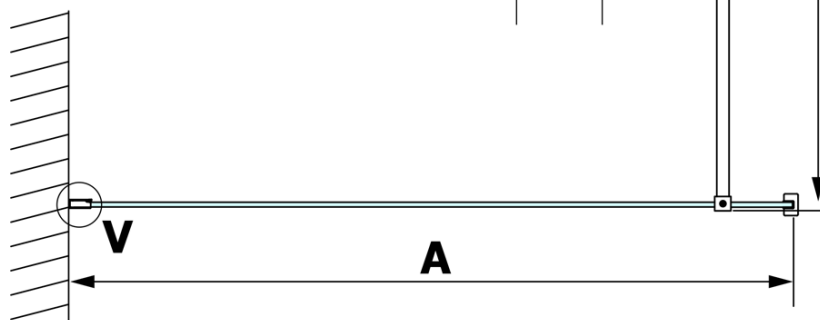

Właściwości

Kolor profilu: Złoty mat
Kształt: Jednoczęściowa stała
Rodzaj szkła: Szkło Nordic
Wykończenie szkła: Coated glass
Grubość szkła: 8 mm
Waga / szt.: 41.0 kg
Opakowanie: 2 szt.
Gwarancja: 3 lata

VARIO GOLD MATT jednoczęściowa kabina prysznicowa
Walk-In, montaż przy ścianie, szkło nordic, 900 mm

Karta techniczna

MODEL	A
GX1570	685-700
GX1580	785-800
GX1590	885-900
GX1510	985-1000
GX1511	1085-1100
GX1512	1185-1200
GX1514	1385-1400