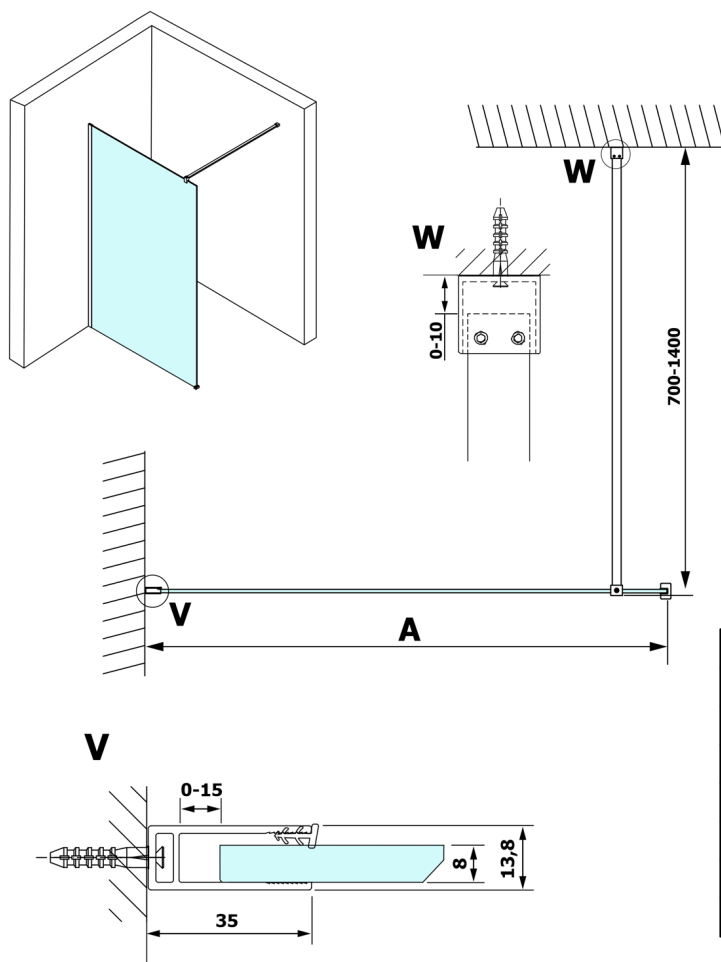

VARIO GOLD MATT jednoczęściowa kabina prysznicowa

Walk-In, montaż przy ścianie, szkło nordic, 800 mm

Kod: GX1580-10

Rozmiary

Wysokość: 2000 mm

Głębokość: 800 mm

Właściwości

Gwarancja: 3 lata

Karta techniczna

MODEL	A
GX1570	685-700
GX1580	785-800
GX1590	885-900
GX1510	985-1000
GX1511	1085-1100
GX1512	1185-1200
GX1514	1385-1400

VARIO GOLD MATT jednoczęściowa kabina prysznicowa
Walk-In, montaż przy ścianie, szkło nordic, 800 mm

MODEL	A
GX1570	685-700
GX1580	785-800
GX1590	885-900
GX1510	985-1000