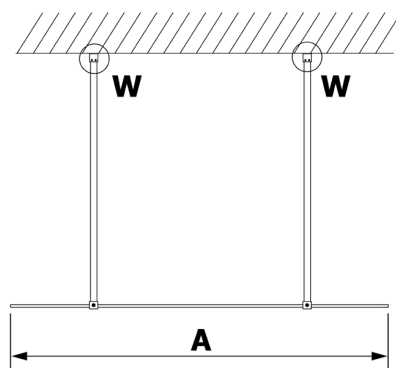

VARIO GOLD MATT jednoczęściowa kabina przysznicowa Walk-In, szkło nordic, 800 mm

Kod: GX1580-09

Rozmiary

Szerokość: 800 mm

Wysokość: 2000 mm

Właściwości

Gwarancja: 2 lata

Karta techniczna

MODEL	A
GX1470	679
GX1480	779
GX1490	879
GX1410	979
GX1411	1079
GX1412	1179
GX1413	1279
GX1414	1379
GX1570	679
GX1580	779
GX1590	879
GX1510	979
GX1511	1079
GX1512	1179
GX1514	1379