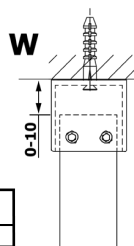

VARIO GOLD MATT jednoczęściowa kabina przysznicowa Walk-In, szkło nordic, 800 mm

Kod: GX1580-09

Rozmiary

Szerokość: 800 mm

Wysokość: 2000 mm

Właściwości

Gwarancja: 2 lata

Karta techniczna

MODEL	A
GX1470	679
GX1480	779
GX1490	879
GX1410	979
GX1411	1079
GX1412	1179
GX1413	1279
GX1414	1379
GX1570	679
GX1580	779
GX1590	879
GX1510	979
GX1511	1079
GX1512	1179
GX1514	1379