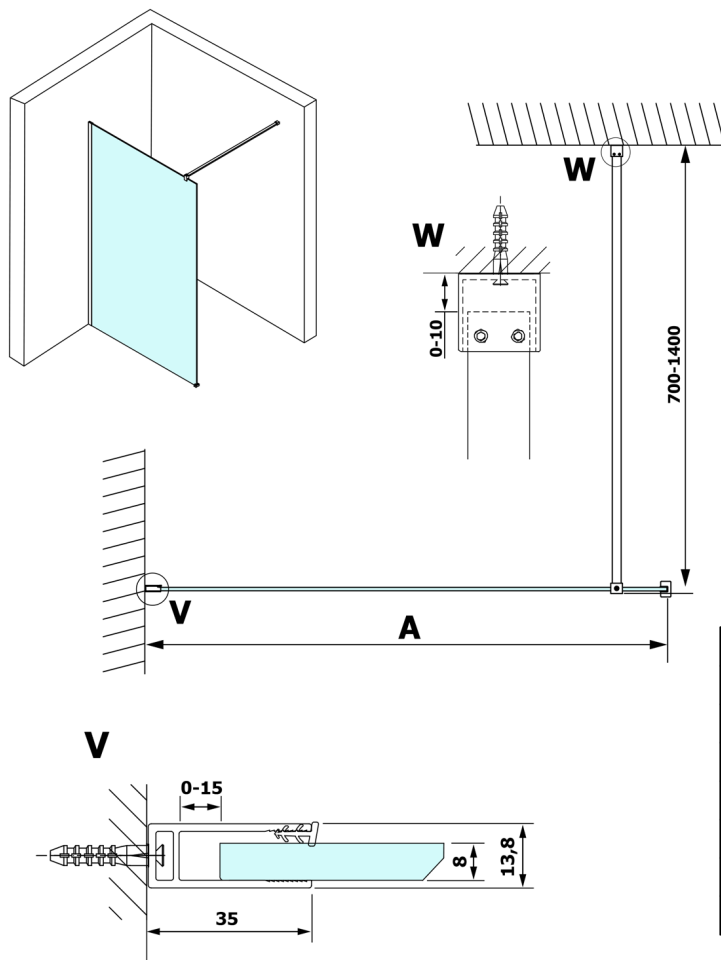

Karta techniczna

MODEL	A
GX1570	685-700
GX1580	785-800
GX1590	885-900
GX1510	985-1000
GX1511	1085-1100
GX1512	1185-1200
GX1514	1385-1400