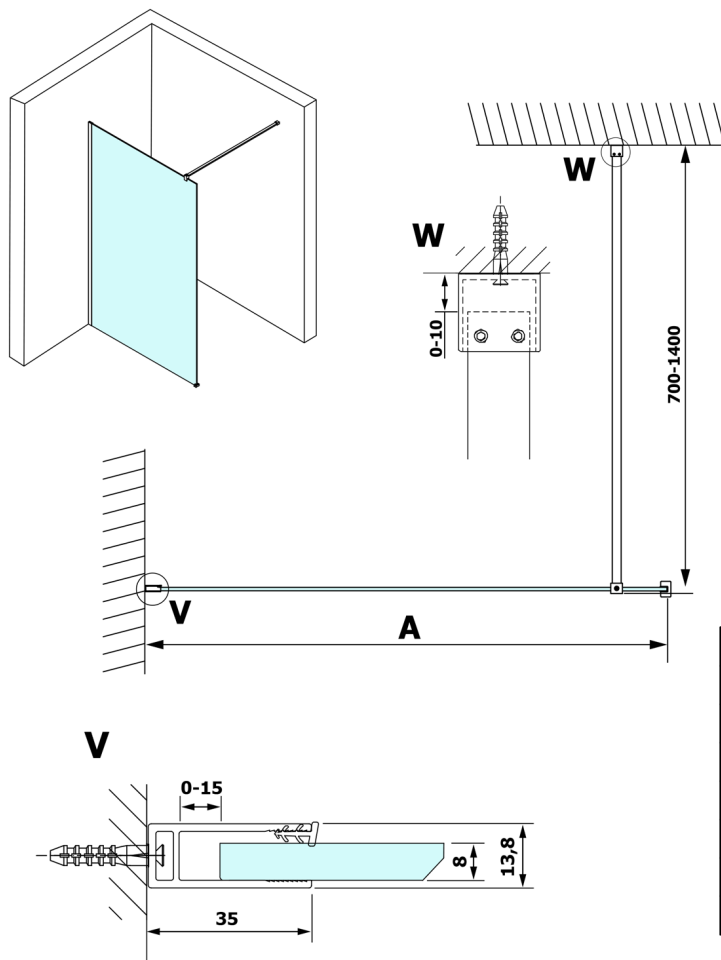

VARIO GOLD MATT jednoczęściowa kabina prysznicowa Walk-In, montaż przy ścianie, szkło nordic, 1400 mm

Kod: GX1514-10

Rozmiary

Wysokość: 2000 mm

Głębokość: 1400 mm

Właściwości

Gwarancja: 3 lata

Karta techniczna

MODEL	A
GX1570	685-700
GX1580	785-800
GX1590	885-900
GX1510	985-1000
GX1511	1085-1100
GX1512	1185-1200
GX1514	1385-1400