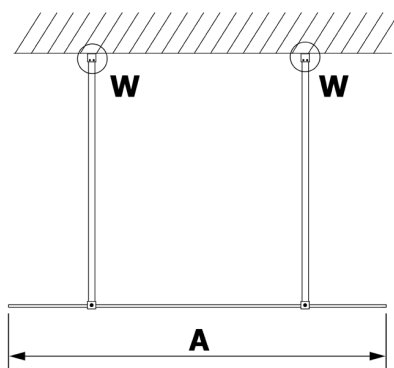

VARIO GOLD MATT jednoczęściowa kabina przysznicowa Walk-In, szkło nordic, 1400 mm

Kod: GX1514-09

Rozmiary

Szerokość: 1400 mm

Wysokość: 2000 mm

Właściwości

Gwarancja: 2 lata

Karta techniczna

MODEL	A
GX1470	679
GX1480	779
GX1490	879
GX1410	979
GX1411	1079
GX1412	1179
GX1413	1279
GX1414	1379
GX1570	679
GX1580	779
GX1590	879
GX1510	979
GX1511	1079
GX1512	1179
GX1514	1379