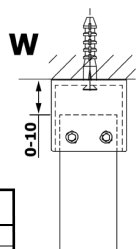

VARIO GOLD MATT jednoczęściowa kabina przysznicowa Walk-In, szkło nordic, 1400 mm

Kod: GX1514-09

Rozmiary

Szerokość: 1400 mm

Wysokość: 2000 mm

Właściwości

Gwarancja: 2 lata

Karta techniczna

MODEL	A
GX1470	679
GX1480	779
GX1490	879
GX1410	979
GX1411	1079
GX1412	1179
GX1413	1279
GX1414	1379
GX1570	679
GX1580	779
GX1590	879
GX1510	979
GX1511	1079
GX1512	1179
GX1514	1379