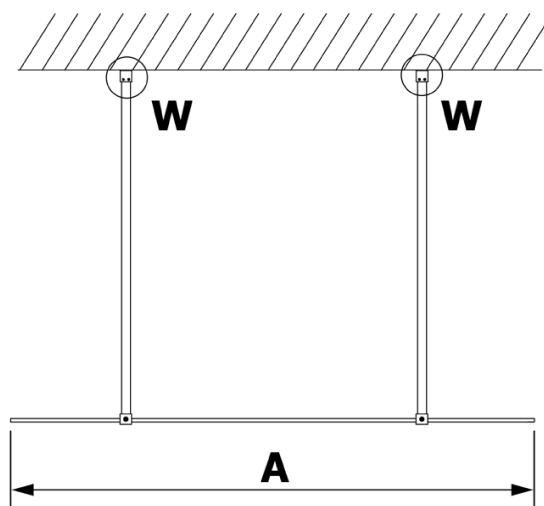

## Rozmiary

Szerokość: 1200 mm  
Wysokość: 2000 mm

## Właściwości

Kolor profilu: Złoty mat  
Kształt: Jednoczęściowa wolnostojąca  
Rodzaj szkła: Szkło Nordic  
Wykończenie szkła: Coated glass  
Grubość szkła: 8 mm  
Waga / szt.: 66.0 kg  
Opakowanie: 3 szt.  
Gwarancja: 2 lata

### Karta techniczna

MODEL	A
GX1470	679
GX1480	779
GX1490	879
GX1410	979
GX1411	1079
GX1412	1179
GX1413	1279
GX1414	1379
GX1570	679
GX1580	779
GX1590	879
GX1510	979
GX1511	1079
GX1512	1179
GX1514	1379