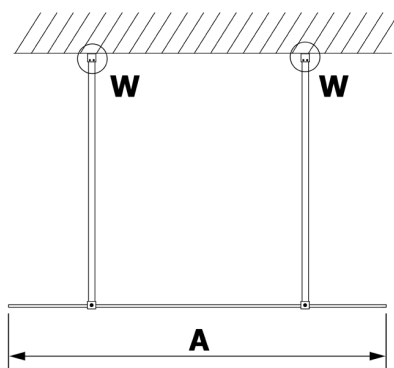

VARIO GOLD MATT jednoczęściowa kabina przysznicowa Walk-In, szkło nordic, 1200 mm

Kod: GX1512-09

Rozmiary

Szerokość: 1200 mm

Wysokość: 2000 mm

Właściwości

Gwarancja: 2 lata

Karta techniczna

MODEL	A
GX1470	679
GX1480	779
GX1490	879
GX1410	979
GX1411	1079
GX1412	1179
GX1413	1279
GX1414	1379
GX1570	679
GX1580	779
GX1590	879
GX1510	979
GX1511	1079
GX1512	1179
GX1514	1379