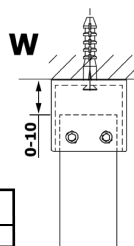

VARIO GOLD MATT jednoczęściowa kabina przysznicowa Walk-In, szkło nordic, 1200 mm

Kod: GX1512-09

Rozmiary

Szerokość: 1200 mm

Wysokość: 2000 mm

Właściwości

Gwarancja: 2 lata

Karta techniczna

MODEL	A
GX1470	679
GX1480	779
GX1490	879
GX1410	979
GX1411	1079
GX1412	1179
GX1413	1279
GX1414	1379
GX1570	679
GX1580	779
GX1590	879
GX1510	979
GX1511	1079
GX1512	1179
GX1514	1379