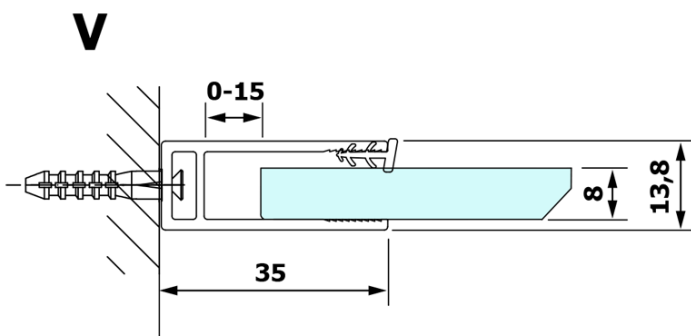

### Rozmiary

Wysokość: 2000 mm  
Głębokość: 1000 mm

### Właściwości

Kolor profilu: Złoty mat  
Kształt: Jednoczęściowa stała  
Rodzaj szkła: Szkło Nordic  
Wykończenie szkła: Coated glass  
Grubość szkła: 8 mm  
Waga / szt.: 47.0 kg  
Opakowanie: 2 szt.  
Gwarancja: 3 lata

**VARIO GOLD MATT** jednoczęściowa kabina prysznicowa  
Walk-In, montaż przy ścianie, szkło nordic, 1000 mm

**Karta techniczna**

MODEL	A
GX1570	685-700
GX1580	785-800
GX1590	885-900
GX1510	985-1000
GX1511	1085-1100
GX1512	1185-1200
GX1514	1385-1400