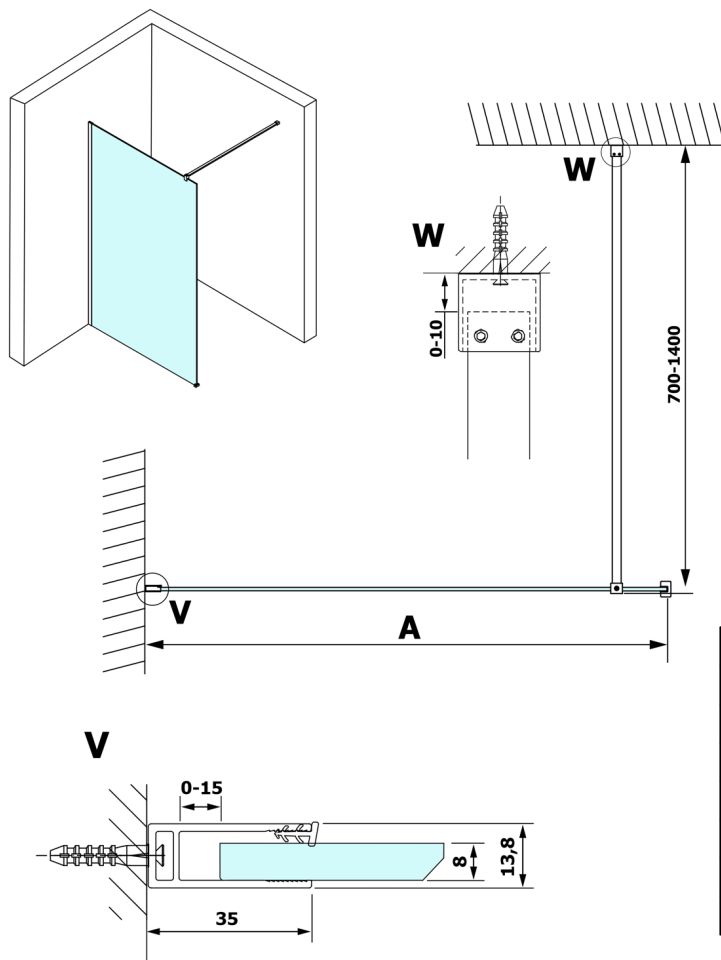

VARIO GOLD MATT jednoczęściowa kabina prysznicowa

Walk-In, montaż przy ścianie, szkło nordic, 1000 mm

Kod: GX1510-10

Rozmiary

Wysokość: 2000 mm

Głębokość: 1000 mm

Właściwości

Gwarancja: 3 lata

Karta techniczna

MODEL	A
GX1570	685-700
GX1580	785-800
GX1590	885-900
GX1510	985-1000
GX1511	1085-1100
GX1512	1185-1200
GX1514	1385-1400

VARIO GOLD MATT jednoczęściowa kabina prysznicowa
Walk-In, montaż przy ścianie, szkło nordic, 1000 mm

MODEL	A
GX1570	685-700
GX1580	785-800
GX1590	885-900
GX1510	985-1000