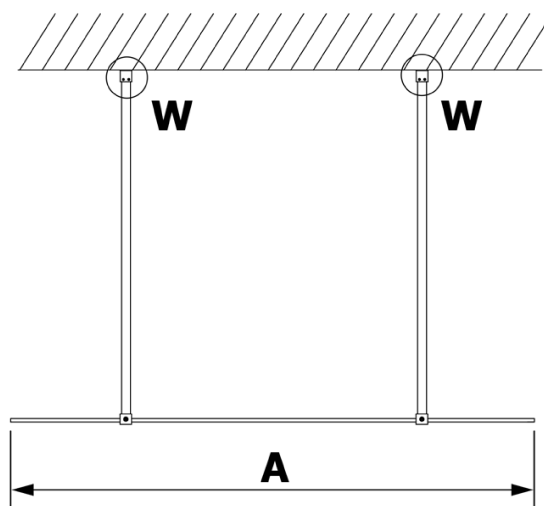

VARIO GOLD MATT jednoczęściowa kabina przysznicowa

Walk-In, szkło nordic, 1000 mm

Kod: GX1510-09

Podstawowe informacje

Marka: Gelco
Seria: VARIO

Rozmiary

Szerokość: 1000 mm
Wysokość: 2000 mm

Właściwości

Kolor profilu: Złoty mat
Kształt: Jednoczęściowa wolnostojąca
Rodzaj szkła: Szkło Nordic
Wykończenie szkła: Coated glass
Grubość szkła: 8 mm
Waga / szt.: 45.0 kg
Opakowanie: 3 szt.
Gwarancja: 2 lata

Karta techniczna

MODEL	A
GX1470	679
GX1480	779
GX1490	879
GX1410	979
GX1411	1079
GX1412	1179
GX1413	1279
GX1414	1379
GX1570	679
GX1580	779
GX1590	879
GX1510	979
GX1511	1079
GX1512	1179
GX1514	1379