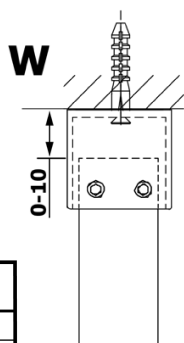

VARIO GOLD MATT jednoczęściowa kabina przysznicowa

Walk-In, szkło nordic, 1000 mm

Kod: GX1510-09

Podstawowe informacje

Marka: Gelco
Seria: VARIO

Rozmiary

Szerokość: 1000 mm
Wysokość: 2000 mm

Właściwości

Kolor profilu: Złoty mat
Kształt: Jednoczęściowa wolnostojąca
Rodzaj szkła: Szkło Nordic
Wykończenie szkła: Coated glass
Grubość szkła: 8 mm
Waga / szt.: 45.0 kg
Opakowanie: 3 szt.
Gwarancja: 2 lata

Karta techniczna

MODEL	A
GX1470	679
GX1480	779
GX1490	879
GX1410	979
GX1411	1079
GX1412	1179
GX1413	1279
GX1414	1379
GX1570	679
GX1580	779
GX1590	879
GX1510	979
GX1511	1079
GX1512	1179
GX1514	1379