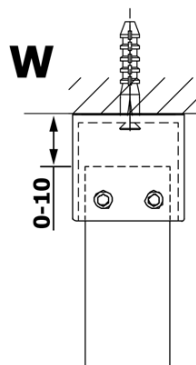

VARIO GOLD MATT jednoczęściowa kabina przysznicowa
Walk-In, szkło matowe, 900 mm

Kod: GX1490-02

Podstawowe informacje

Marka: Gelco
Seria: VARIO

Rozmiary

Szerokość: 900 mm
Wysokość: 2000 mm

Właściwości

Kolor profilu: Złoty mat
Kształt: Jednoczęściowa wolnostojąca
Rodzaj szkła: Szkło mleczne
Wykończenie szkła: Coated glass
Grubość szkła: 8 mm
Waga / szt.: 42.0 kg
Opakowanie: 3 szt.
Gwarancja: 3 lata

Karta techniczna

MODEL	A
GX1470	679
GX1480	779
GX1490	879
GX1410	979
GX1411	1079
GX1412	1179
GX1413	1279
GX1414	1379