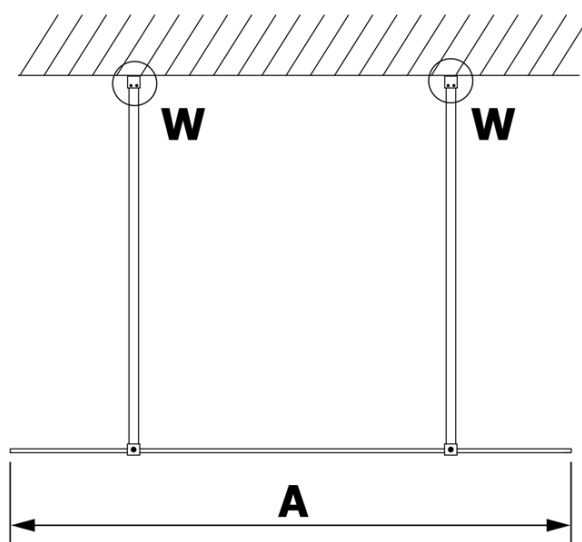

VARIO GOLD MATT jednoczęściowa kabina przysznicowa
Walk-In, szkło matowe, 900 mm

Kod: GX1490-02

Podstawowe informacje

Marka: Gelco
Seria: VARIO

Rozmiary

Szerokość: 900 mm
Wysokość: 2000 mm

Właściwości

Kolor profilu: Złoty mat
Kształt: Jednoczęściowa wolnostojąca
Rodzaj szkła: Szkło mleczne
Wykończenie szkła: Coated glass
Grubość szkła: 8 mm
Waga / szt.: 42.0 kg
Opakowanie: 3 szt.
Gwarancja: 3 lata

Karta techniczna

MODEL	A
GX1470	679
GX1480	779
GX1490	879
GX1410	979
GX1411	1079
GX1412	1179
GX1413	1279
GX1414	1379