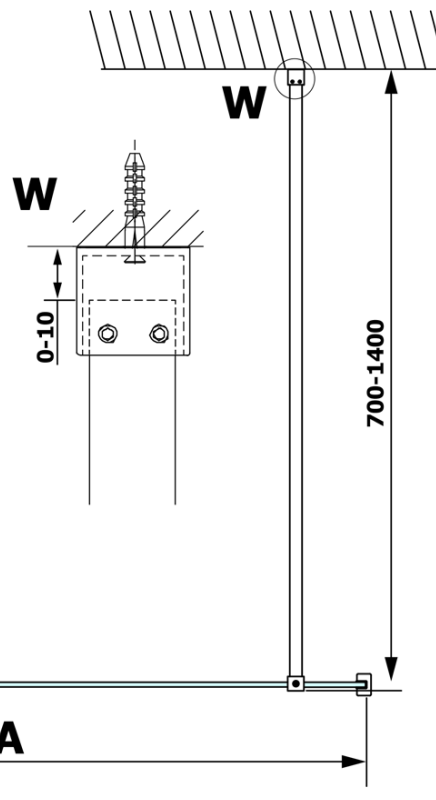

Właściwości

Kolor profilu: Złoty mat
Kształt: Jednoczęściowa stała
Rodzaj szkła: Szkło mleczne
Wykończenie szkła: Coated glass
Grubość szkła: 8 mm
Waga / szt.: 44.0 kg
Opakowanie: 2 szt.
Gwarancja: 3 lata

VARIO GOLD MATT jednoczęściowa kabina przysznicowa
Walk-In, montaż przy ścianie, szkło matowe, 900 mm

Karta techniczna

MODEL	A
GX1470	685-700
GX1480	785-800
GX1490	885-900
GX1410	985-1000
GX1411	1085-1100
GX1412	1185-1200
GX1413	1285-1300
GX1414	1385-1400