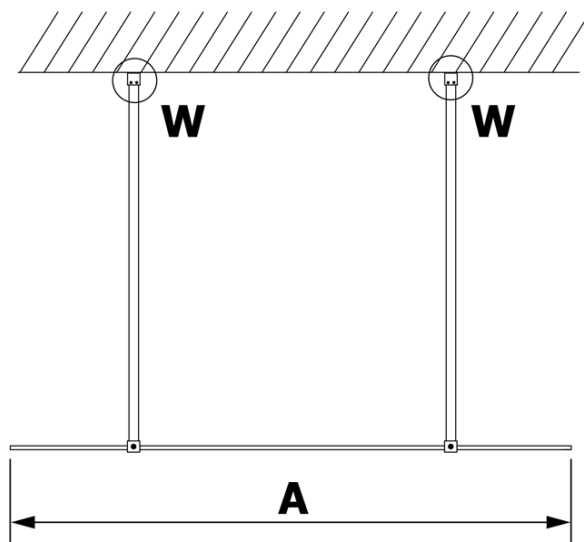

**VARIO GOLD MATT** jednoczęściowa kabina przysznicowa  
Walk-In, szkło matowe, 800 mm

Kod: GX1480-02

**Podstawowe informacje**

Marka: Gelco  
Seria: VARIO

**Rozmiary**

Szerokość: 800 mm  
Wysokość: 2000 mm

**Właściwości**

Kolor profilu: Złoty mat  
Kształt: Jednoczęściowa wolnostojąca  
Rodzaj szkła: Szkło mleczne  
Wykończenie szkła: Coated glass  
Grubość szkła: 8 mm  
Waga / szt.: 34.0 kg  
Opakowanie: 3 szt.  
Gwarancja: 3 lata

**Karta techniczna**

<b>MODEL</b>	<b>A</b>
GX1470	679
GX1480	779
GX1490	879
GX1410	979
GX1411	1079
GX1412	1179
GX1413	1279
GX1414	1379