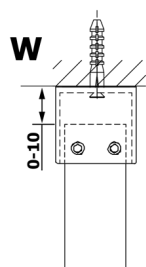

VARIO GOLD MATT jednoczęściowa kabina prysznicowa Walk-In, szkło matowe, 800 mm

Kod: GX1480-02

Rozmiary

Szerokość: 800 mm

Wysokość: 2000 mm

Właściwości

Gwarancja: 3 lata

Karta techniczna

MODEL	A
GX1470	679
GX1480	779
GX1490	879
GX1410	979
GX1411	1079
GX1412	1179
GX1413	1279
GX1414	1379