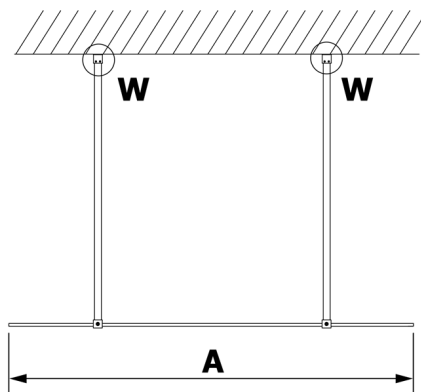

VARIO GOLD MATT jednoczęściowa kabina prysznicowa Walk-In, szkło matowe, 800 mm

Kod: GX1480-02

Rozmiary

Szerokość: 800 mm

Wysokość: 2000 mm

Właściwości

Gwarancja: 3 lata

Karta techniczna

MODEL	A
GX1470	679
GX1480	779
GX1490	879
GX1410	979
GX1411	1079
GX1412	1179
GX1413	1279
GX1414	1379