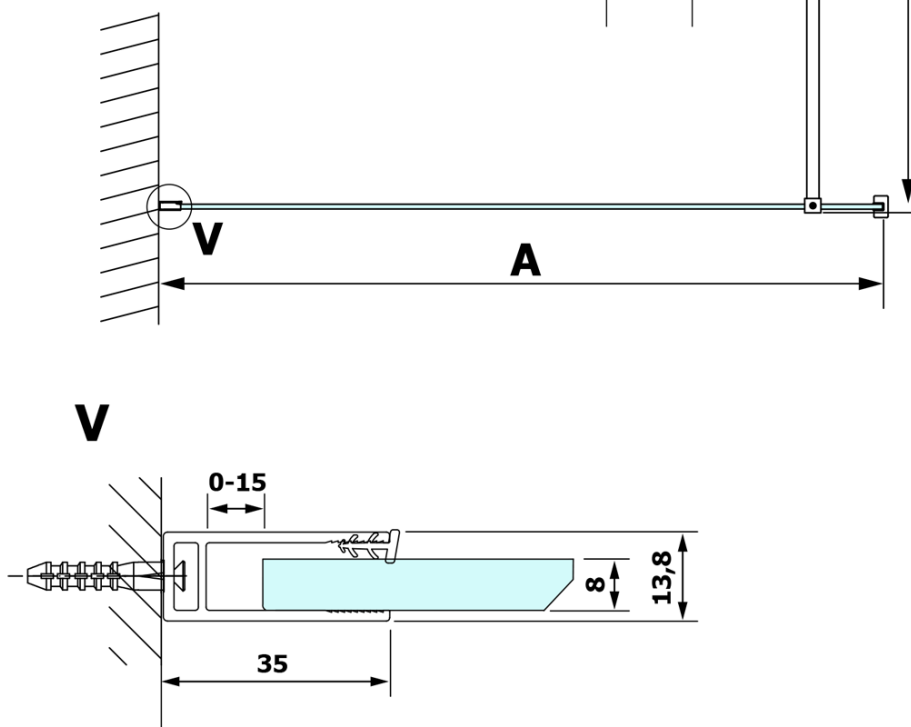

## Rozmiary

Wysokość: 2000 mm  
Głębokość: 800 mm

## Właściwości

Kolor profilu: Złoty mat  
Kształt: Jednoczęściowa stała  
Rodzaj szkła: Szkło mleczne  
Wykończenie szkła: Coated glass  
Grubość szkła: 8 mm  
Waga / szt.: 36.0 kg  
Opakowanie: 2 szt.  
Gwarancja: 3 lata

**VARIO GOLD MATT** jednoczęściowa kabina przysznicowa  
Walk-In, montaż przy ścianie, szkło matowe, 800 mm

**Karta techniczna**

MODEL	A
GX1470	685-700
GX1480	785-800
GX1490	885-900
GX1410	985-1000
GX1411	1085-1100
GX1412	1185-1200
GX1413	1285-1300
GX1414	1385-1400