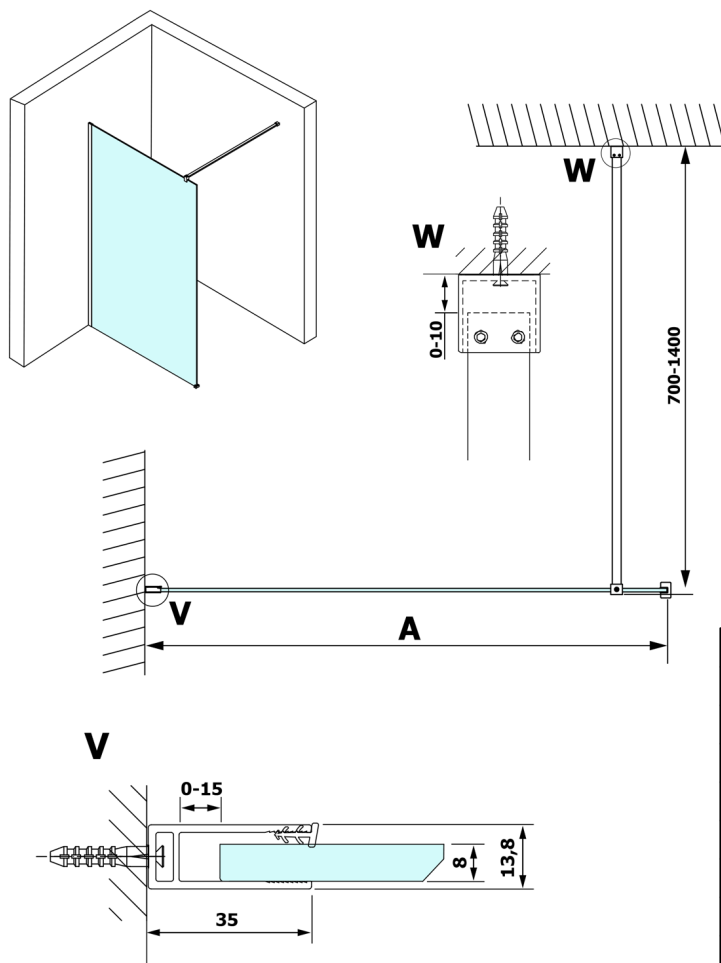

VARIO GOLD MATT jednoczęściowa kabina przysznicowa

Walk-In, montaż przy ścianie, szkło matowe, 800 mm

Kod: GX1480-01

Rozmiary

Wysokość: 2000 mm

Głębokość: 800 mm

Właściwości

Gwarancja: 3 lata

Karta techniczna

MODEL	A
GX1470	685-700
GX1480	785-800
GX1490	885-900
GX1410	985-1000
GX1411	1085-1100
GX1412	1185-1200
GX1413	1285-1300
GX1414	1385-1400

VARIO GOLD MATT jednoczęściowa kabina przysznicowa
Walk-In, montaż przy ścianie, szkło matowe, 800 mm

MODEL	A
GX1470	685-700
GX1480	785-800
GX1490	885-900
GX1410	985-1000