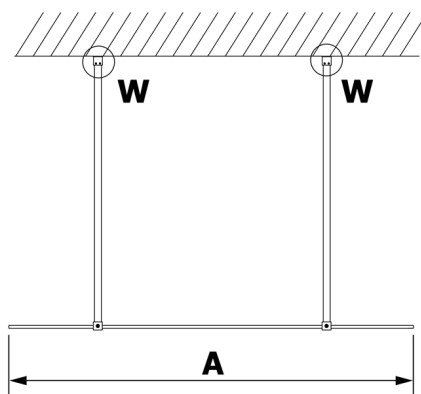

VARIO GOLD MATT jednoczęściowa kabina przysznicowa Walk-In, szkło matowe, 700 mm

Kod: GX1470-02

Rozmiary

Szerokość: 700 mm

Wysokość: 2000 mm

Właściwości

Gwarancja: 3 lata

Karta techniczna

MODEL	A
GX1470	679
GX1480	779
GX1490	879
GX1410	979
GX1411	1079
GX1412	1179
GX1413	1279
GX1414	1379