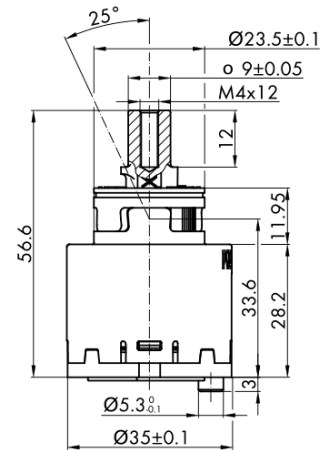

KEROX ECO zapasowa głowica niska, 35mm

Kod: 2121B2

Podstawowe informacje

Marka: Sapho

Właściwości

Średnica głowicy: 35 mm
Wyposażenie: Oszczędna głowica ECO
Waga / szt.: 0.06 kg
Opakowanie: 1 szt.
Gwarancja: 2 lata

Karta techniczna

ROTATE CLOCKWISE