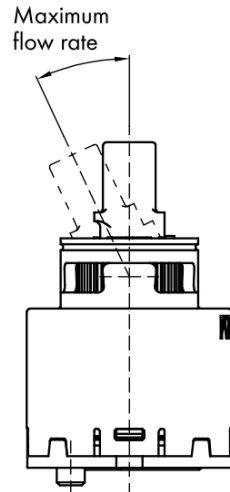

KEROX ECO zapasowa głowica niska, 35mm

Kod: 2121B2

Podstawowe informacje

Marka: Sapho

Właściwości

Średnica głowicy: 35 mm
Wyposażenie: Oszczędna głowica ECO
Waga / szt.: 0.06 kg
Opakowanie: 1 szt.
Gwarancja: 2 lata

Karta techniczna

ROTATE CLOCKWISE