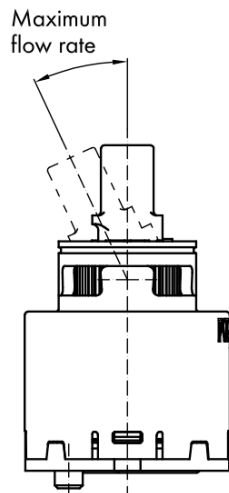

Karta techniczna