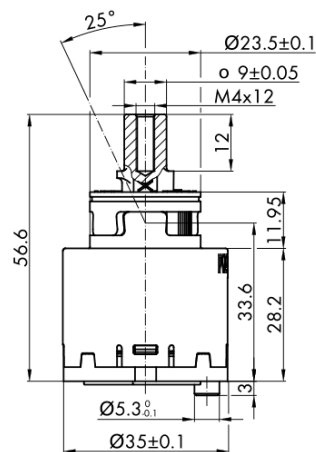

KEROX ECO zapasowa głowica niska, 35mm

Kod: 2121B2

Podstawowe informacje

Marka: Sapho

Właściwości

Średnica głowicy: 35 mm
Wyposażenie: Oszczędna głowica ECO
Waga / szt.: 0.06 kg
Opakowanie: 1 szt.
Gwarancja: 2 lata

Karta techniczna

ROTATE CLOCKWISE