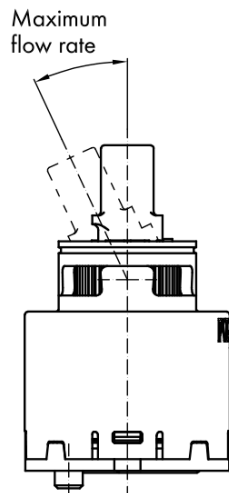

## KEROX ECO zapasowa głowica niska, 35mm

Kod: 2121B2

### Właściwości

Średnica głowicy: 35 mm  
Wyposażenie: Oszczędna głowica ECO  
Waga / szt.: 0.06 kg  
Opakowanie: 1 szt.  
Gwarancja: 2 lata

Karta techniczna

ROTATE CLOCKWISE