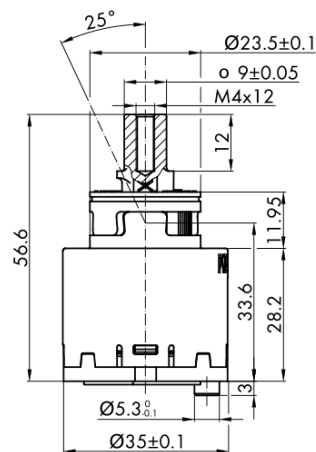

## KEROX ECO zapasowa głowica niska, 35mm

Kod: 2121B2

### Właściwości

Średnica głowicy: 35 mm  
Wyposażenie: Oszczędna głowica ECO  
Waga / szt.: 0.06 kg  
Opakowanie: 1 szt.  
Gwarancja: 2 lata

Karta techniczna

ROTATE CLOCKWISE