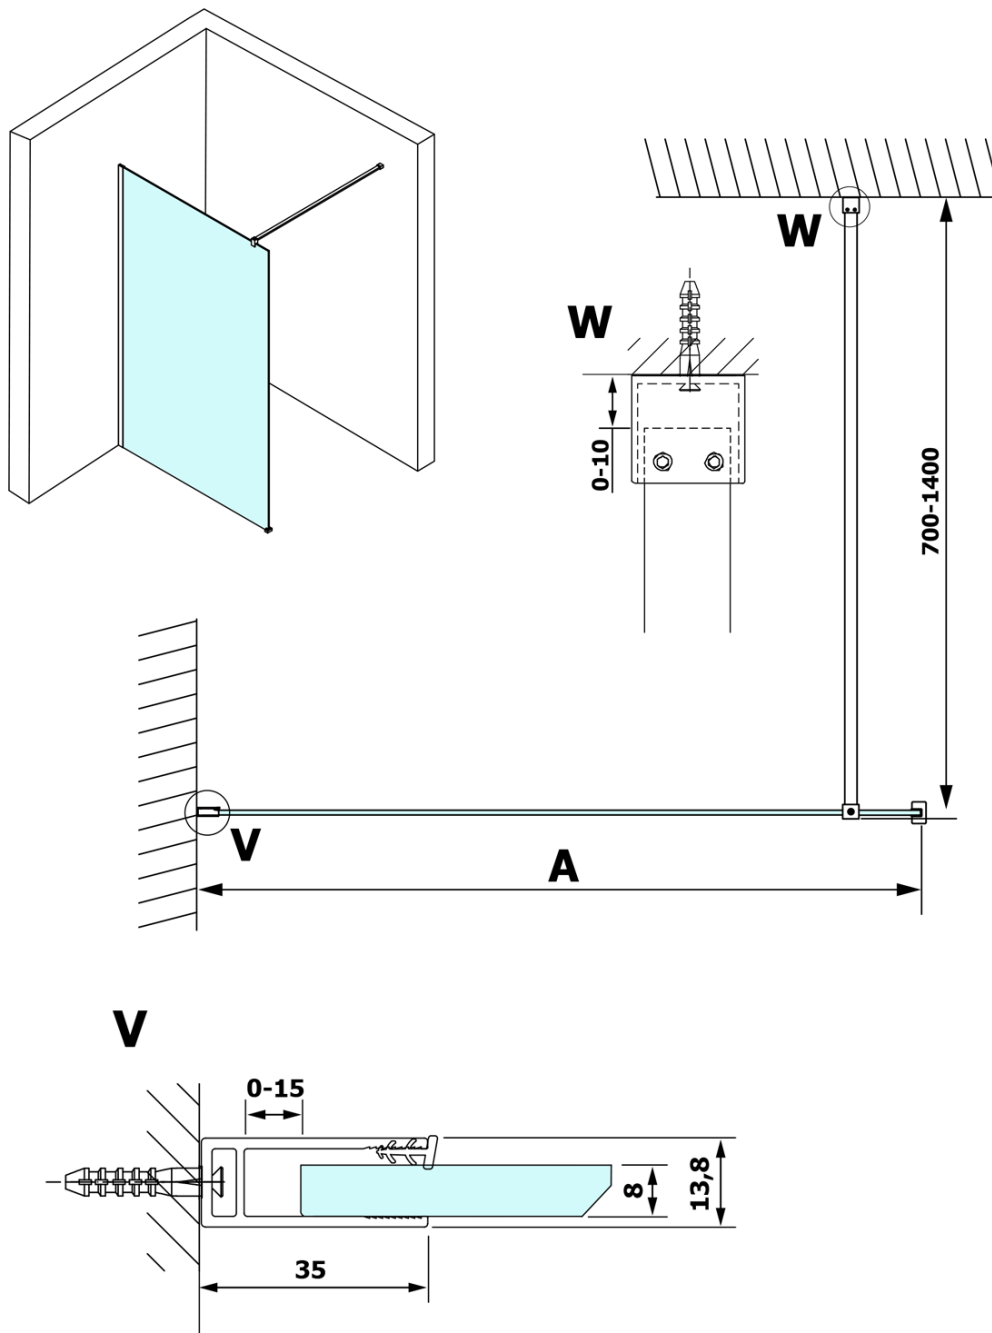

VARIO GOLD MATT jednoczęściowa kabina przysznicowa Walk-In, montaż przy ścianie, szkło matowe, 700 mm

Kod: GX1470-01

Podstawowe informacje

Marka: Gelco
Seria: VARIO

Rozmiary

Wysokość: 2000 mm
Głębokość: 700 mm

Właściwości

Kolor profilu: Złoty mat
Kształt: Jednoczęściowa stała
Rodzaj szkła: Szkło mleczne
Wykończenie szkła: Coated glass
Grubość szkła: 8 mm
Waga / szt.: 31.0 kg
Opakowanie: 2 szt.
Gwarancja: 3 lata

VARIO GOLD MATT jednoczęściowa kabina przysznicowa
Walk-In, montaż przy ścianie, szkło matowe, 700 mm

Karta techniczna

MODEL	A
GX1470	685-700
GX1480	785-800
GX1490	885-900
GX1410	985-1000
GX1411	1085-1100
GX1412	1185-1200
GX1413	1285-1300
GX1414	1385-1400