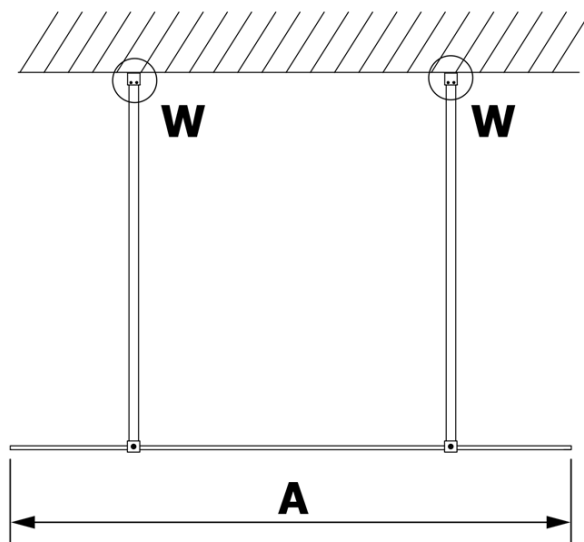

**VARIO GOLD MATT** jednoczęściowa kabina prysznicowa  
Walk-In, szkło matowe, 1400 mm

Kod: GX1414-02

**Podstawowe informacje**

Marka: Gelco  
Seria: VARIO

**Rozmiary**

Szerokość: 1400 mm  
Wysokość: 2000 mm

**Właściwości**

Kolor profilu: Złoty mat  
Kształt: Jednoczęściowa wolnostojąca  
Rodzaj szkła: Szkło mleczne  
Wykończenie szkła: Coated glass  
Grubość szkła: 8 mm  
Waga / szt.: 73.0 kg  
Opakowanie: 3 szt.  
Gwarancja: 3 lata

**Karta techniczna**

<b>MODEL</b>	<b>A</b>
GX1470	679
GX1480	779
GX1490	879
GX1410	979
GX1411	1079
GX1412	1179
GX1413	1279
GX1414	1379