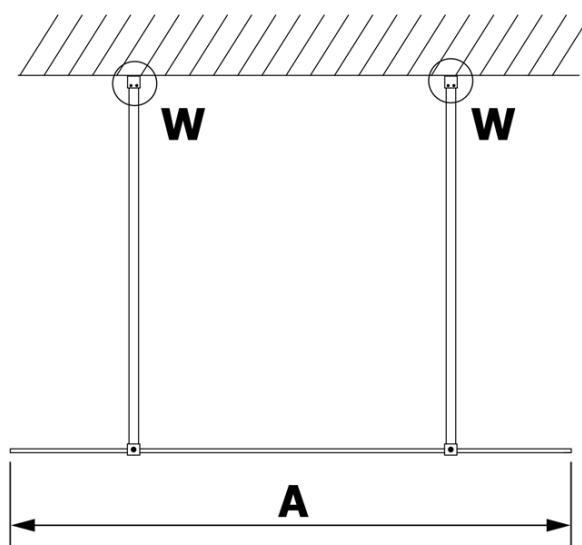

VARIO GOLD MATT jednoczęściowa kabina przysznicowa
Walk-In, szkło matowe, 1400 mm

Kod: GX1414-02

Podstawowe informacje

Marka: Gelco
Seria: VARIO

Rozmiary

Szerokość: 1400 mm
Wysokość: 2000 mm

Właściwości

Kolor profilu: Złoty mat
Kształt: Jednoczęściowa wolnostojąca
Rodzaj szkła: Szkło mleczone
Wykończenie szkła: Coated glass
Grubość szkła: 8 mm
Waga / szt.: 73.0 kg
Opakowanie: 3 szt.
Gwarancja: 3 lata

Karta techniczna

MODEL	A
GX1470	679
GX1480	779
GX1490	879
GX1410	979
GX1411	1079
GX1412	1179
GX1413	1279
GX1414	1379