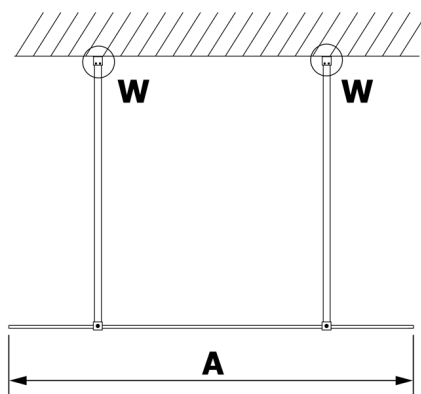

VARIO GOLD MATT jednoczęściowa kabina przysznicowa Walk-In, szkło matowe, 1400 mm

Kod: GX1414-02

Rozmiary

Szerokość: 1400 mm

Wysokość: 2000 mm

Właściwości

Gwarancja: 3 lata

Karta techniczna

MODEL	A
GX1470	679
GX1480	779
GX1490	879
GX1410	979
GX1411	1079
GX1412	1179
GX1413	1279
GX1414	1379