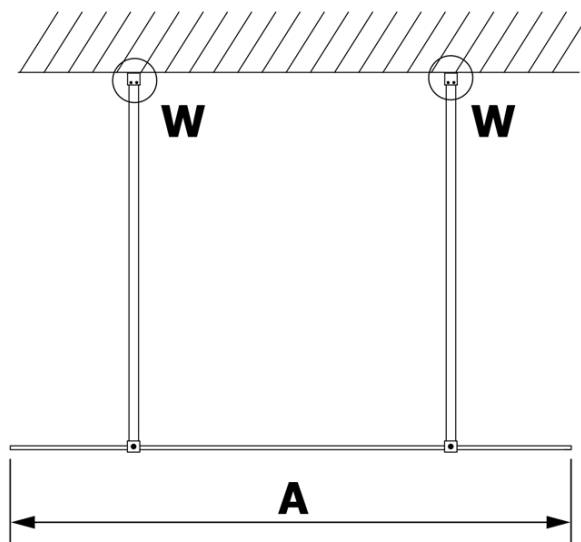

VARIO GOLD MATT jednoczęściowa kabina przysznicowa
Walk-In, szkło matowe, 1300 mm

Kod: GX1413-02

Podstawowe informacje

Marka: Gelco
Seria: VARIO

Rozmiary

Szerokość: 1300 mm
Wysokość: 2000 mm

Właściwości

Kolor profilu: Złoty mat
Kształt: Jednoczęściowa wolnostojąca
Rodzaj szkła: Szkło mleczone
Wykończenie szkła: Coated glass
Grubość szkła: 8 mm
Waga / szt.: 68.0 kg
Opakowanie: 3 szt.
Gwarancja: 3 lata

Karta techniczna

MODEL	A
GX1470	679
GX1480	779
GX1490	879
GX1410	979
GX1411	1079
GX1412	1179
GX1413	1279
GX1414	1379