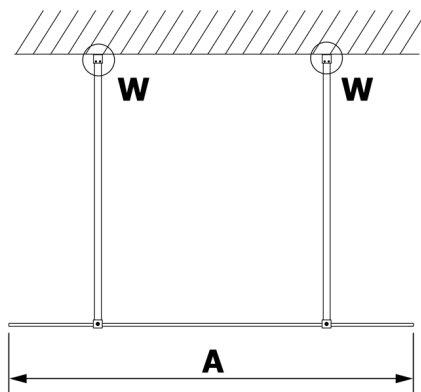

VARIO GOLD MATT jednoczęściowa kabina prysznicowa Walk-In, szkło matowe, 1300 mm

Kod: GX1413-02

Rozmiary

Szerokość: 1300 mm

Wysokość: 2000 mm

Właściwości

Gwarancja: 3 lata

Karta techniczna

MODEL	A
GX1470	679
GX1480	779
GX1490	879
GX1410	979
GX1411	1079
GX1412	1179
GX1413	1279
GX1414	1379