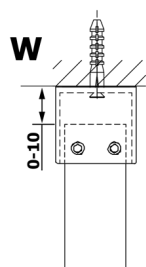

VARIO GOLD MATT jednoczęściowa kabina prysznicowa Walk-In, szkło matowe, 1300 mm

Kod: GX1413-02

Rozmiary

Szerokość: 1300 mm

Wysokość: 2000 mm

Właściwości

Gwarancja: 3 lata

Karta techniczna

MODEL	A
GX1470	679
GX1480	779
GX1490	879
GX1410	979
GX1411	1079
GX1412	1179
GX1413	1279
GX1414	1379